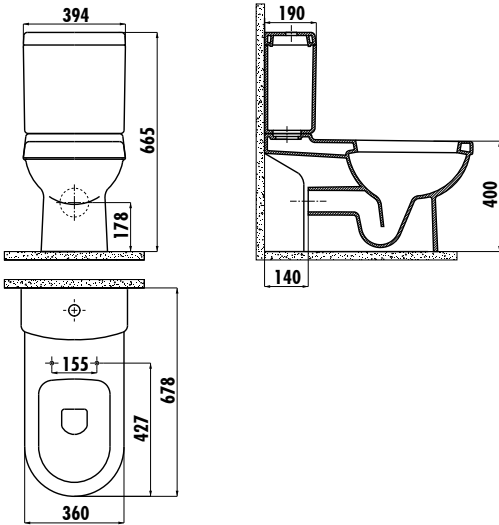

TEKNİK ÇİZİM

ÖZELLİKLER

Creavit önceden haber vermeksizin, ürünlerde ve teknik detaylarda değişiklik yapma hakkını saklı tutar.

Kalite Yönetim Sistemi

Müşteri Memnuniyeti Belgesi

Çevre Yönetim Sistemi

İş Sağlığı ve Güvenliği Yönetim Sistemi

LGA

Alman Standartlarına Uygunluk Belgesi

kiwa

Hollanda Standartlarına Uygunluk Belgesi

GOST - R

Rusya Standartlarına Uygunluk Belgesi

UkrSEPRO

Ukrayna Standartlarına Uygunluk Belgesi

SII

İsrail Standartlarına Uygunluk Belgesi

SON

Nijerya Standartlarına Uygunluk Belgesi

CE

TSE

Türk Standartlarına Uygunluk Belgesi