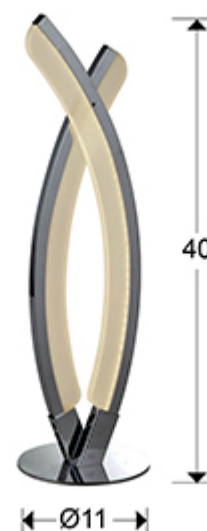

## Linur 736321

Настольные лампы

Table lamp made of aluminum and metal, chrome finish. LED light inside and opal acrylic diffusers. 8,1W LED. 567 lm. 4.000 K.

### РАЗМЕРЫ

Размеры: Ø 11,0 ↑ 40,0 cm  
Вес: 0,7 Kg