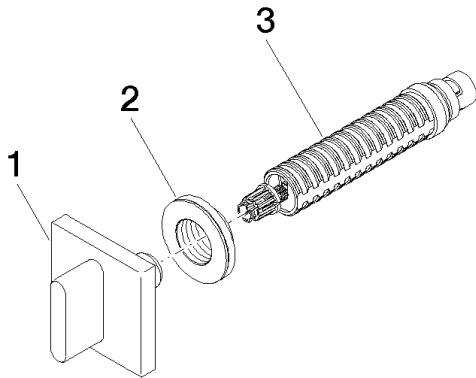

платина матовая

Для данного артикула требуются комплектующие.

размерный чертеж

mm [inches]

Все величины в мм / дюймах = мм x 0,0394

Душ - CL.1

Вентиль для скрытого монтажа запираение вправо 1/2" - платина матовая

36 607 705-99

Другие поверхности по запросу (x-tra Service)

35 607 970 90

Клапан скрытого монтажа
1/2" -

Душ - CL.1

Вентиль для скрытого монтажа запираение вправо 1/2" - платина матовая

Артикульный номер: 36 607 705-06

Спецификация запасных частей

№	Артикульный №	Наименование	Расходуемое кол-во
1	90 20 70 051 01-06	Ручка 60 x 60 x 40 мм - платина матовая	1
2	09 21 02 108 90	гильза Ø 43,1 x 13 мм	1
3	90 90 03 143 00 90	Деталь верха запираение вправо 1/2"	1