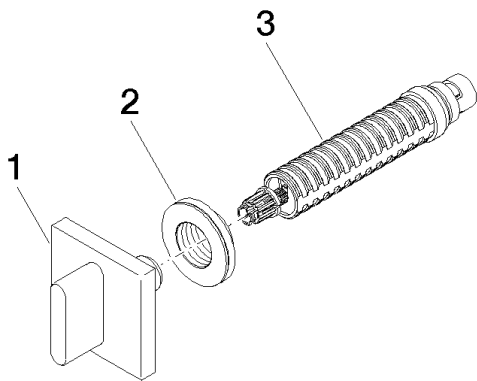

Душ - CL.1

Вентиль для скрытого монтажа запираение вправо 1/2" - платина матовая

Артикульный номер: 36 607 705-06

Спецификация запасных частей

№	Артикульный №	Наименование	Расходуемое кол-во
1	90 20 70 051 01-06	Ручка 60 x 60 x 40 мм - платина матовая	1
2	09 21 02 108 90	гильза Ø 43,1 x 13 мм	1
3	90 90 03 143 00 90	Деталь верха запираение вправо 1/2"	1