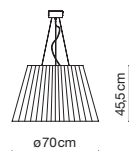

TXL Susp. 58 / TXL 170

3x E14 FBT 11W

TXL Susp. 70