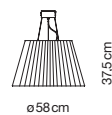

TXL Susp. 58