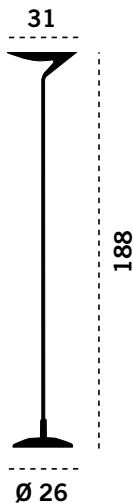

# ATENEA

GABRIEL TEIXIDÓ

8 (800) 500-70-36

hello@barcelonadesign.ru

[www.barcelonadesign.ru](http://www.barcelonadesign.ru)

Продажа дизайнерской мебели,  
света и аксессуаров  
по всей России

Medidas en cm.  
All measures in cm.  
Maße in cm.