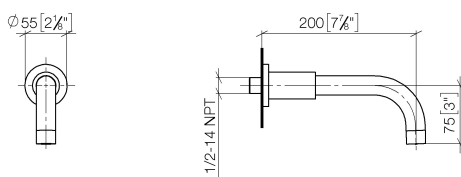

Ванна - Targa.

Излив для ванны для настенного монтажа - хром матовый

Артикульный номер: 13 801 892-93

- вылет 200 мм
- круглая нормальная струя
- розетка Ø 55 мм
- диаметр сверлёного отверстия 37 мм
- присоединение 1/2"
- расход макс. 29 л/мин при гидравлическом давлении 3 бара
- Группа смесителей согл. DIN 4109: 1

хром матовый

размерный чертеж

mm [inches]

Все величины в мм / дюймах = мм x 0,0394