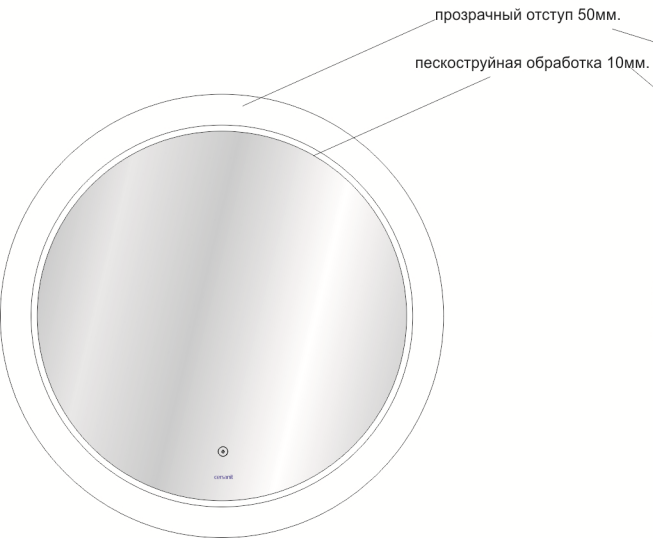

Design 012

D720

(наружная подсветка)

вид спереди

вид сзади