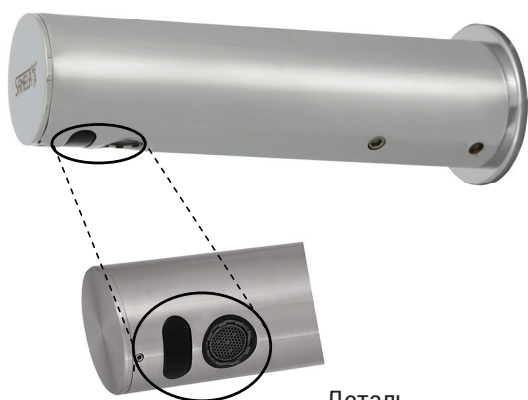

# Автоматический настенный смеситель SLU 43KB

**SANELA**  
we make water cool®

Деталь

## Характеристики

- экономичный аэратор, расход воды 6 л/мин.
- гигиенический смыв
- предназначен для однотрубных систем холодной или предварительно температурно-подготовленной воды
- реагирует на присутствие рук в зоне чувствительности немедленным пуском воды
- вода выключается после удаления рук из зоны чувствительности (время задержки можно настроить 0,25 - 7,75 сек.)
- функция автоматического выключения воды по истечении 5 минут времени
- отслеживает состояние батареек (варианты с индексом В)
- можно переключить в START/STOP программу
- настройка параметров при помощи пульта дистанционного управления SLD 03

## Схема включения и монтажа

- 1 - труба подачи воды  
2 - плечо вытекания  
3 - зона чувствительности