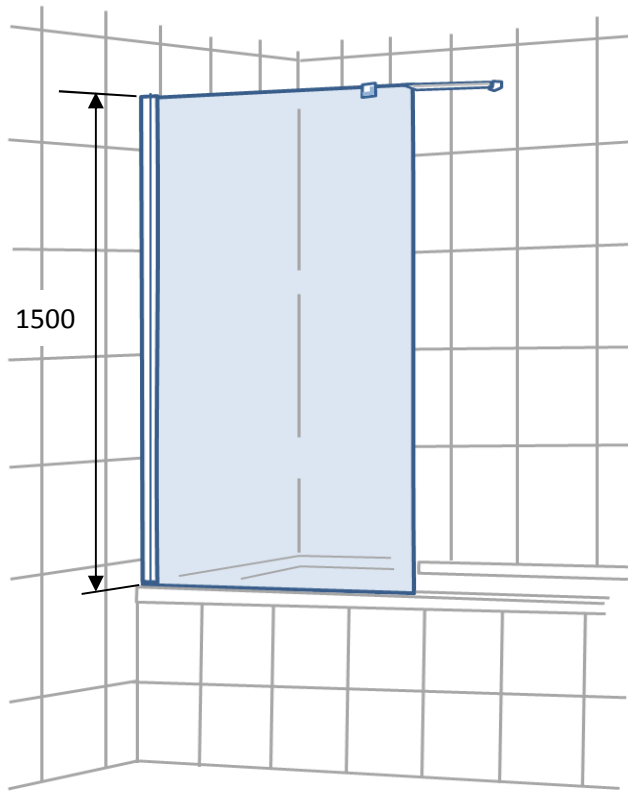

Victoria BF

REFERENCE	BF	A	
AM19308012	800	Mín.	790
		Máx.	800