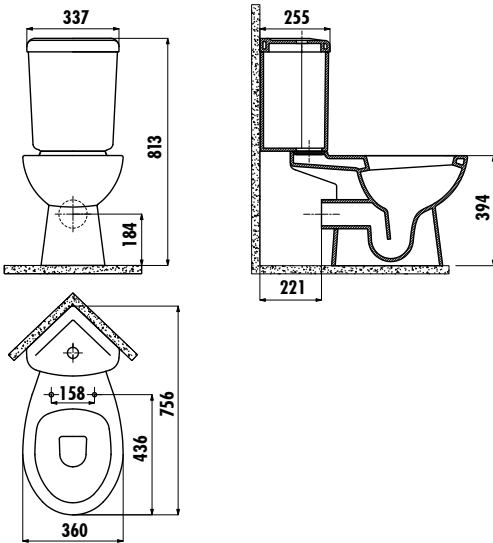

TEKNİK ÇİZİM

ÖZELLİKLER

Creavit önceden haber vermeksizin, ürünlerde ve teknik detaylarda değişiklik yapma hakkını saklı tutar.

Kalite Yönetim Sistemi

Müşteri Memnuniyeti Belgesi

Çevre Yönetim Sistemi

İş Sağlığı ve Güvenliği Yönetim Sistemi

LGA

Alman Standartlarına Uygunluk Belgesi

kiwa

Hollanda Standartlarına Uygunluk Belgesi

GOST - R

Rusya Standartlarına Uygunluk Belgesi

UKRSEPRO

Ukrayna Standartlarına Uygunluk Belgesi

İsrail Standartlarına Uygunluk Belgesi

Nijerya Standartlarına Uygunluk Belgesi

Türk Standartlarına Uygunluk Belgesi