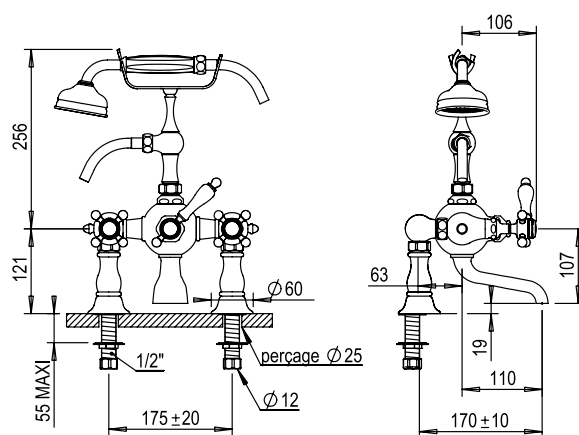

## CARACTÉRISTIQUES

Mélangeur bain-douche sur gorge complet, entraxe 175 ± 20 mm, colonne mi-haute

Complete deck bath-shower mixer, centers 175 ± 20 mm, medium height cradle

16 ACC LY 711