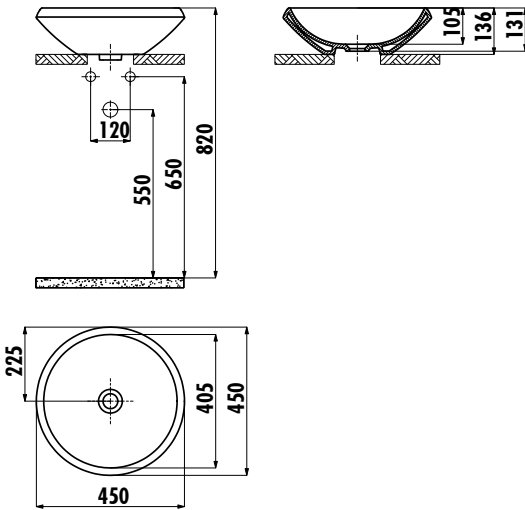

TEKNİK ÇİZİM

ÖZELLİKLER

Creavit önceden haber vermeksizin, ürünlerde ve teknik detaylarda değişiklik yapma hakkını saklı tutar.

Kalite Yönetim Sistemi

Müşteri Memnuniyeti Belgesi

Çevre Yönetim Sistemi

İş Sağlığı ve Güvenliği Yönetim Sistemi

LGA

Alman Standartlarına Uygunluk Belgesi

kiwa

Hollanda Standartlarına Uygunluk Belgesi

GOST - R

Rusya Standartlarına Uygunluk Belgesi

UkrSEPRO

Ukrayna Standartlarına Uygunluk Belgesi

İsrail Standartlarına Uygunluk Belgesi

Nijerya Standartlarına Uygunluk Belgesi

Türk Standartlarına Uygunluk Belgesi