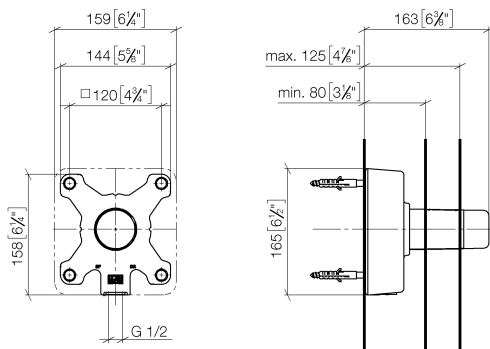

Кухня - продукты скрытого монтажа
 POT FILLER Уголок настенного крепления -
 Артикульный номер: 35 087 970 90

- присоединение - внутренняя резьба 1/2"
- защитная манжета от проникновения воды
- звукоизоляция
- защитный кожух
- мин. глубина установки 80 мм
- макс. глубина установки 125 мм

размерный чертеж

mm [inches]

Все величины в мм / дюймах = мм x 0,0394