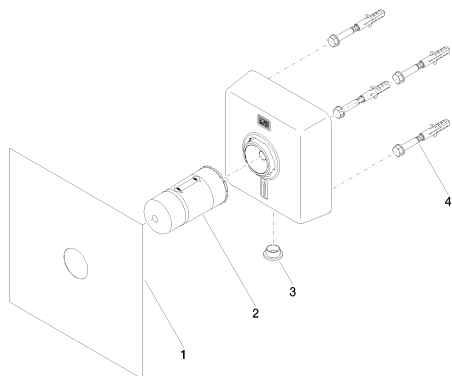

Кухня - продукты скрытого монтажа
 POT FILLER Уголок настенного крепления -
 Артикульный номер: 35 087 970 90

- присоединение - внутренняя резьба 1/2"
- защитная манжета от проникновения воды
- звукоизоляция
- защитный кожух
- мин. глубина установки 80 мм
- макс. глубина установки 125 мм

размерный чертеж

mm [inches]

Все величины в мм / дюймах = мм x 0,0394

Кухня - продукты скрытого монтажа
POT FILLER Уголок настенного крепления -
Артикульный номер: 35 087 970 90

Кухня - продукты скрытого монтажа
POT FILLER Уголок настенного крепления -
Артикульный номер: 35 087 970 90

12 010 970 90

Защита от утечки 1/2" -

Спецификация запасных частей

№	Артикульный №	Наименование	Расходуемое кол-во
1	04 14 03 079 00 90	Прокладка -	1
2	09 21 02 177 90		1
3	09 31 20 092 90	Донный клапан 1/2" -	1
4	04 30 31 012 00 90		1