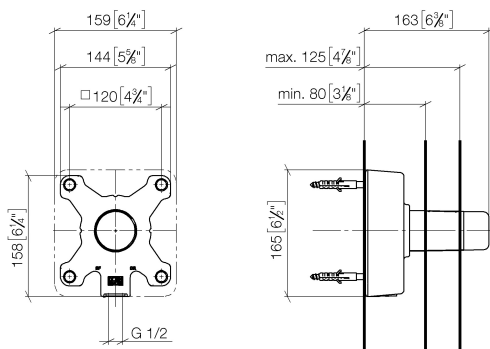

Кухня - продукты скрытого монтажа
 POT FILLER Уголок настенного крепления -
 Артикульный номер: 35 087 970 90

- присоединение - внутренняя резьба 1/2"
- защитная манжета от проникновения воды
- звукоизоляция
- защитный кожух
- мин. глубина установки 80 мм
- макс. глубина установки 125 мм

размерный чертеж

mm [inches]

Все величины в мм / дюймах = мм x 0,0394

Кухня - продукты скрытого монтажа
POT FILLER Уголок настенного крепления -
Артикульный номер: 35 087 970 90

Кухня - продукты скрытого монтажа
POT FILLER Уголок настенного крепления -
Артикульный номер: 35 087 970 90

12 010 970 90

Защита от утечки 1/2" -

Спецификация запасных частей

№	Артикульный №	Наименование	Расходуемое кол-во
1	04 14 03 079 00 90	Прокладка -	1
2	09 21 02 177 90		1
3	09 31 20 092 90	Донный клапан 1/2" -	1
4	04 30 31 012 00 90		1