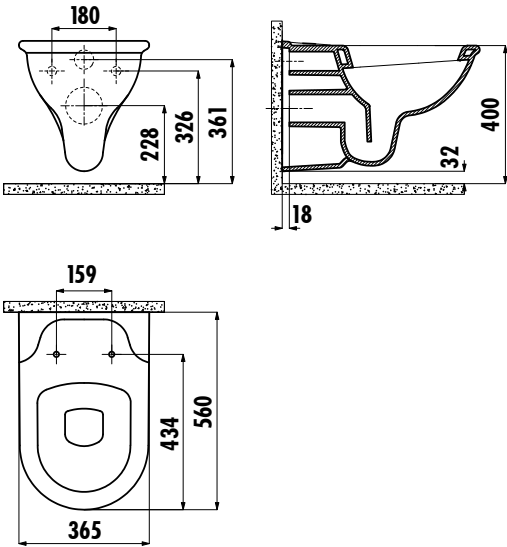

TEKNİK ÇİZİM

ÖZELLİKLER

Creavit önceden haber vermeksizin, ürünlerde ve teknik detaylarda değişiklik yapma hakkını saklı tutar.

Kalite Yönetim Sistemi

Müşteri Memnuniyeti Belgesi

Çevre Yönetim Sistemi

İş Sağlığı ve Güvenliği Yönetim Sistemi

LGA

Alman Standartlarına Uygunluk Belgesi

kiwa

Hollanda Standartlarına Uygunluk Belgesi

GOST - R

Rusya Standartlarına Uygunluk Belgesi

UkrSEPRO

Ukrayna Standartlarına Uygunluk Belgesi

İsrail Standartlarına Uygunluk Belgesi

Nijerya Standartlarına Uygunluk Belgesi

Türk Standartlarına Uygunluk Belgesi