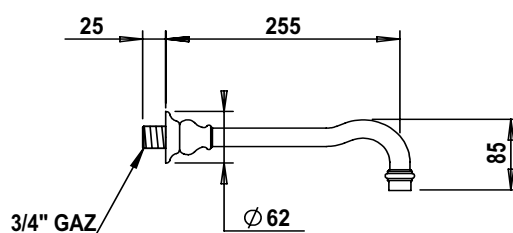

Réf. **01.471**

Bec bain mural

CARACTÉRISTIQUES

Bec bain mural longueur 250 mm
Wall bath spout Length 250 mm

16 ACC LY 711

FINITIONS USUELLES

-  **CH** Chrome
Chrome
-  **NB** Nickel Brillant
Polished Nickel
-  **NM** Nickel Mat
Brushed Nickel