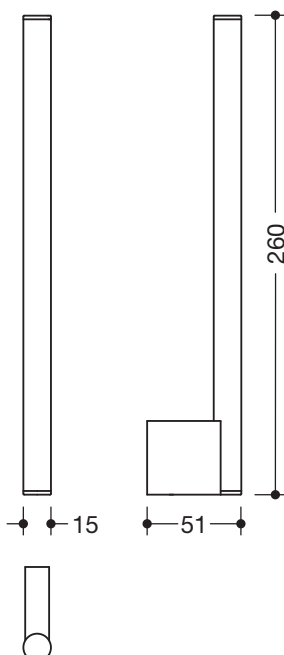

Reservepapierhalter 900.21.006XA

- zylindrischer Reservepapierhalter zur Aufnahme von zwei WC-Papierrollen
- aus hochwertigem Edelstahl, matt geschliffen
- 260 mm lang, 51 mm tief, Durchmesser 15 mm
- zur Wandmontage, verdeckte Befestigung
- inklusive korrosionsfreiem HEWI Befestigungsmaterial

Abmessungen in mm

Oberfläche

Alternative Oberflächen

Die Farbe AY läuft zum 31.03.2023 aus

Technische Änderungen vorbehalten, 29.03.2022