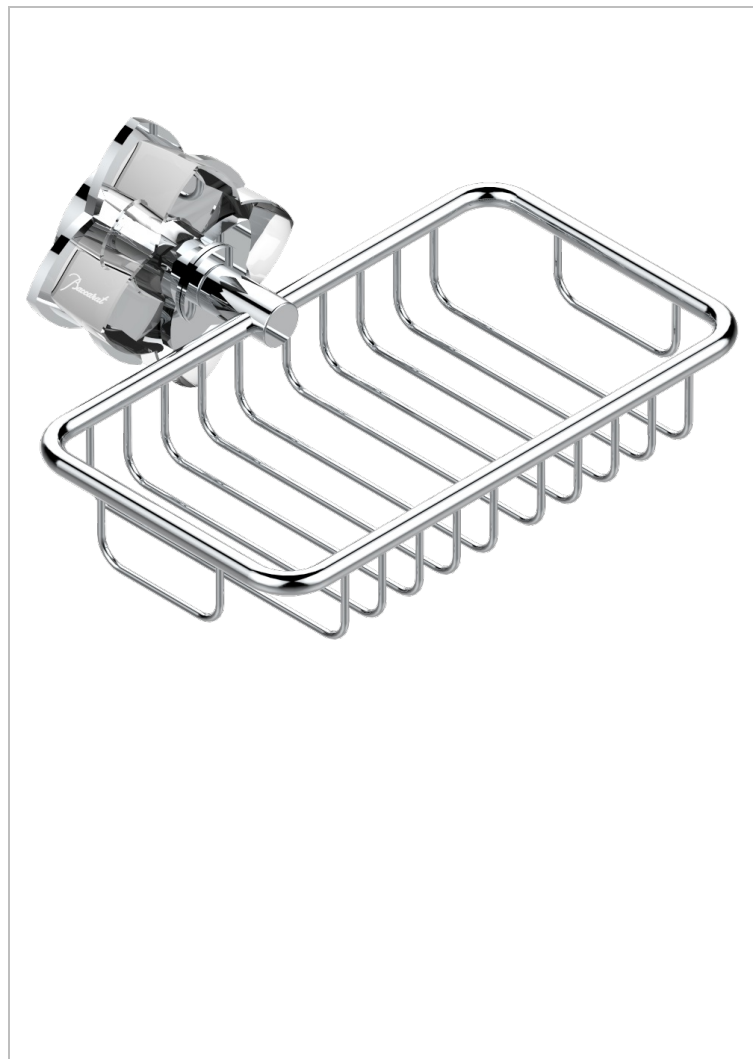

# ПЕТАЛЕ DE CRISTAL, ПРОЗРАЧНЫЙ ХРУСТАЛЬ

U6A-620

Мыльница-сетка с фланцем 160 x 95 мм

THG<sup>®</sup>  
PARIS

## ХАРАКТЕРИСТИКИ

- Pétale de Cristal, прозрачный хрусталь
- Мыльница-сетка с фланцем 160 x 95 мм