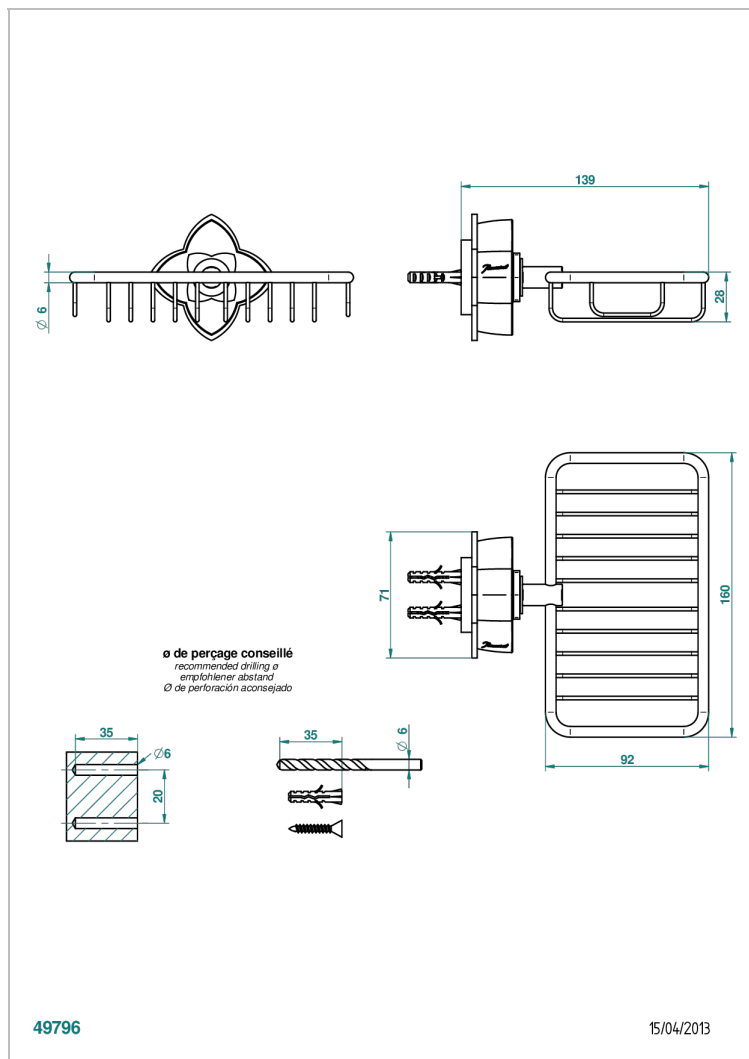

# ПЕТАЛЕ DE CRISTAL, ПРОЗРАЧНЫЙ ХРУСТАЛЬ

U6A-620

Мыльница-сетка с фланцем 160 x 95 мм

THG<sup>®</sup>  
PARIS

## ХАРАКТЕРИСТИКИ

- Pétale de Cristal, прозрачный хрусталь
- Мыльница-сетка с фланцем 160 x 95 мм