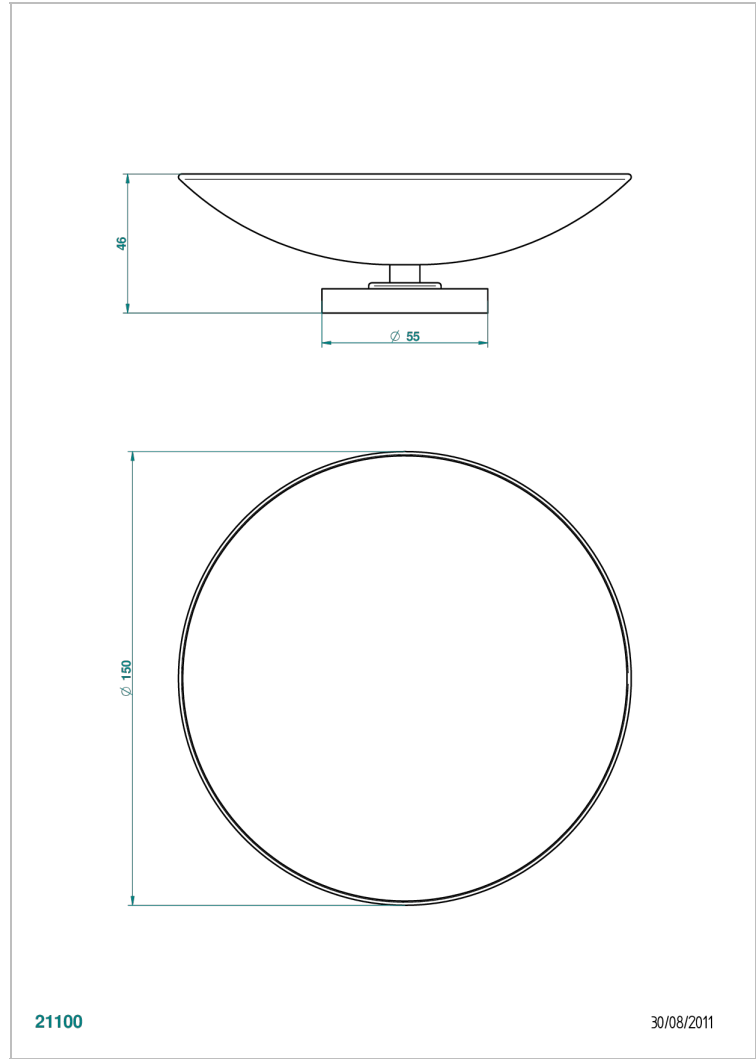

ВАМБОУ С БЕЛЫМ ХРУСТАЛЕМ

A35-544GM

Мыльница на подставке, диаметр : 150 мм

THG[®]
PARIS

21100

30/08/2011

ХАРАКТЕРИСТИКИ

- Bambou с белым хрусталём
- Мыльница на подставке, диаметр : 150 мм