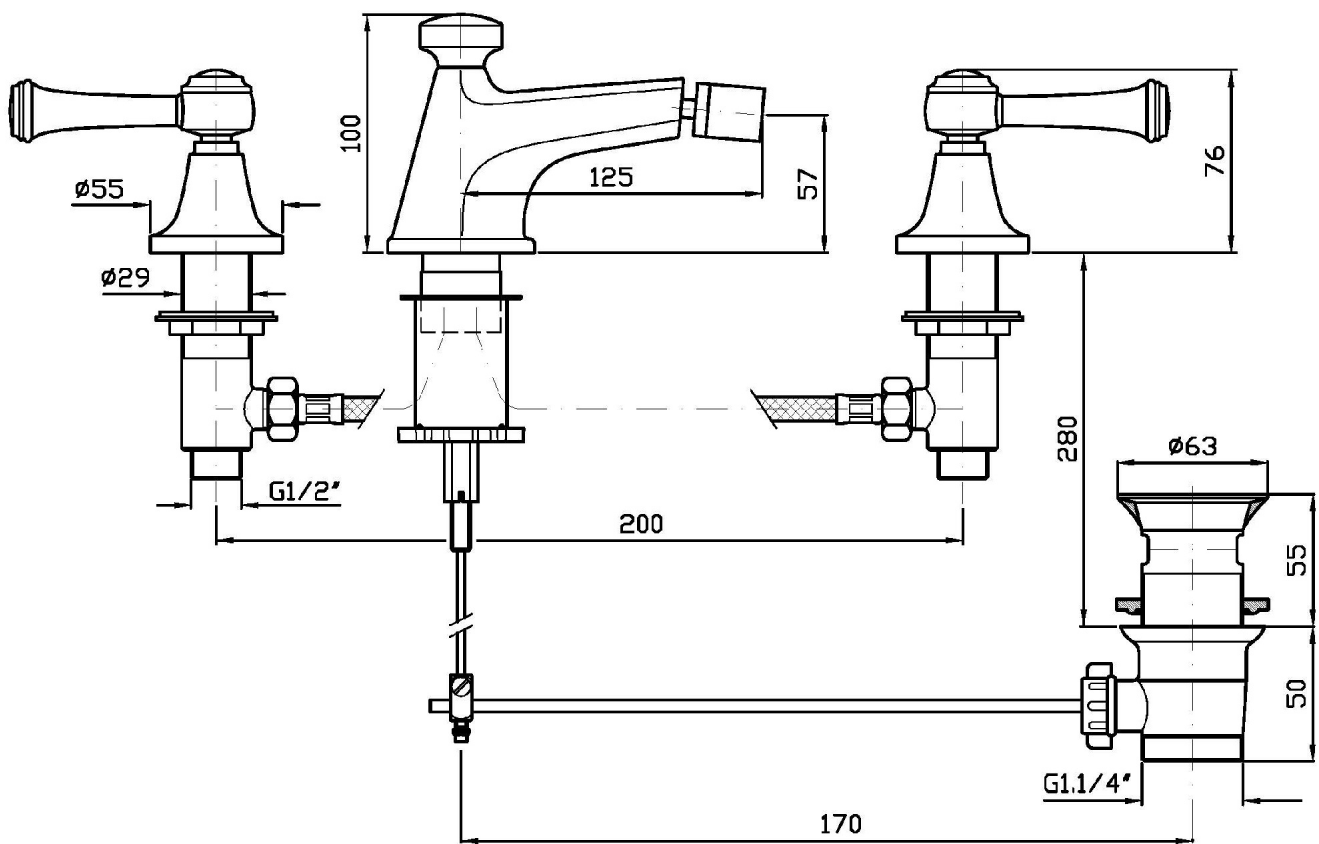

AGORÀ

ZAL370

Disegno Complessivo / Overall Drawing