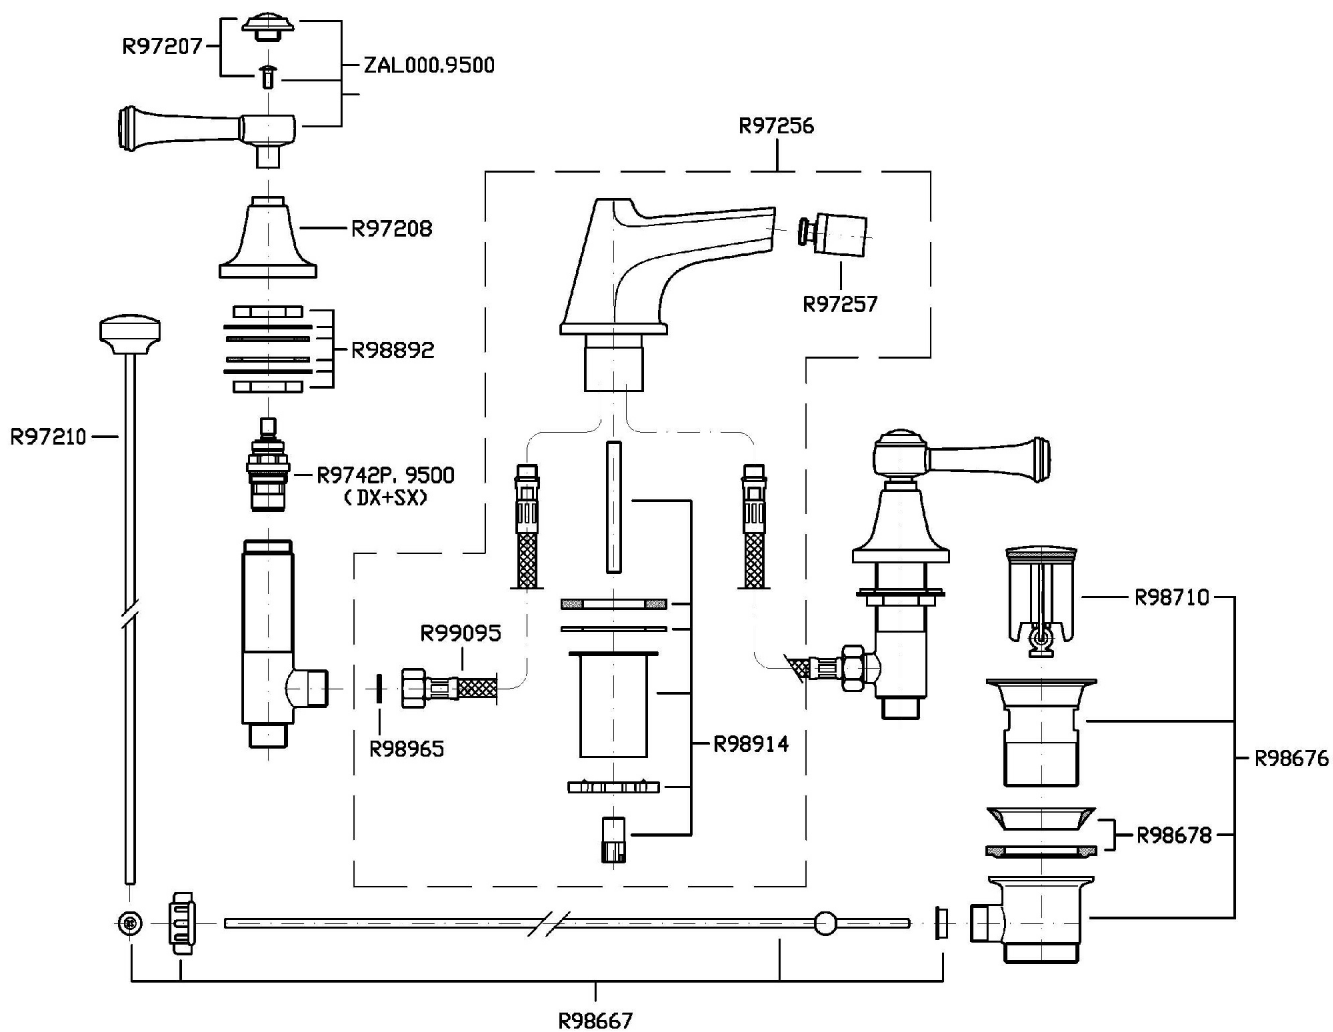

## AGORÀ

ZAL370

Batteria bidet a 3 fori. / 3 hole bidet mixer.

Batteria bidet a 3 fori con aeratore, scarico da 1 1/4", flessibili di collegamento

3 hole bidet mixer with aerator, 1 1/4" pop-up waste, flexible tails.

## AGORÀ

ZAL370

Disegno Complessivo / Overall Drawing

## AGORÀ

ZAL370

Portate / Flowrates (lt/min)

PRESSIONE PRESSURE	1 BAR	2 BAR	3 BAR	4 BAR	5 BAR
P1 BIDET BIDET	6	8,7	10,8	12,4	13,9
P2					
P3					
P4					
P5					

## AGORÀ

ZAL370

Pesi e Misure / Weights and Sizes

Peso ( Kg ) Weight ( lb )	3,90 ( Kg )	8,60 ( lb )
Volume test ( dc3 ) - ( in3 )	11,01 ( dc3 )	671,87 ( in3 )
h ( mm ) - ( in )	90,00 ( mm )	3,54 ( in )
L1 ( mm ) - ( in )	335,00 ( mm )	13,19 ( in )
L2 ( mm ) - ( in )	365,00 ( mm )	14,37 ( in )