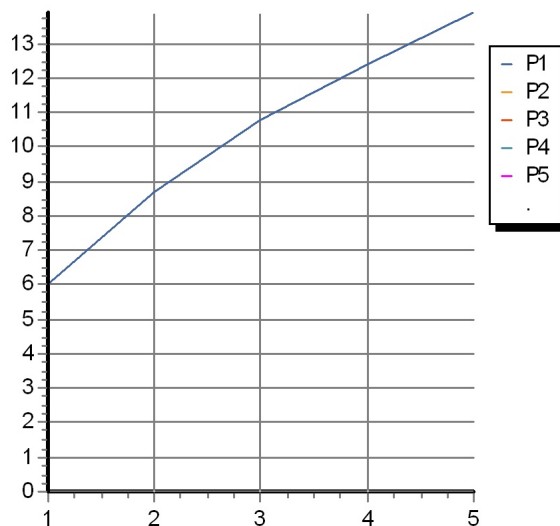

## AGORÀ

ZAL370

Portate / Flowrates (lt/min)

PRESSIONE PRESSURE	1 BAR	2 BAR	3 BAR	4 BAR	5 BAR
P1 BIDET BIDET	6	8,7	10,8	12,4	13,9
P2					
P3					
P4					
P5					

## AGORÀ

ZAL370

Pesi e Misure / Weights and Sizes

Peso ( Kg ) Weight ( lb )	3,90 ( Kg )	8,60 ( lb )
Volume test ( dc3 ) - ( in3 )	11,01 ( dc3 )	671,87 ( in3 )
h ( mm ) - ( in )	90,00 ( mm )	3,54 ( in )
L1 ( mm ) - ( in )	335,00 ( mm )	13,19 ( in )
L2 ( mm ) - ( in )	365,00 ( mm )	14,37 ( in )