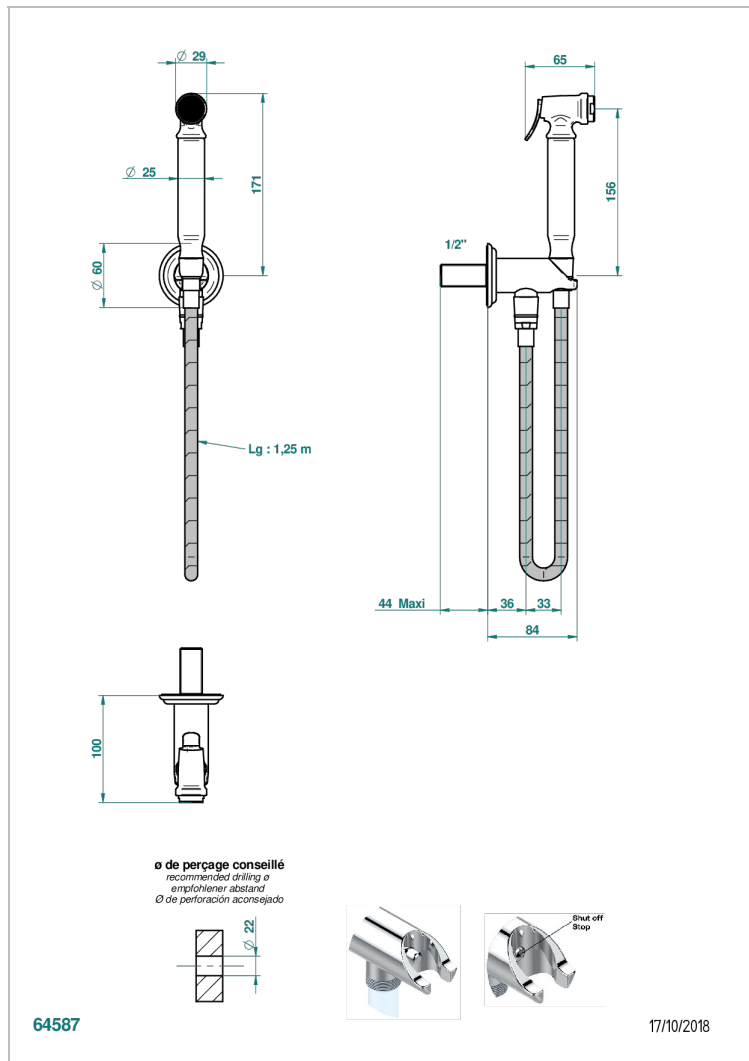

Комплект для гигиенического душа: лейка с клапаном, усиленный шланг 1,25м и вывод для шланга со встроенным защитным остановом

ХАРАКТЕРИСТИКИ

- Cheverny
- Комплект для гигиенического душа: лейка с клапаном, усиленный шланг 1,25м и вывод для шланга со встроенным защитным остановом