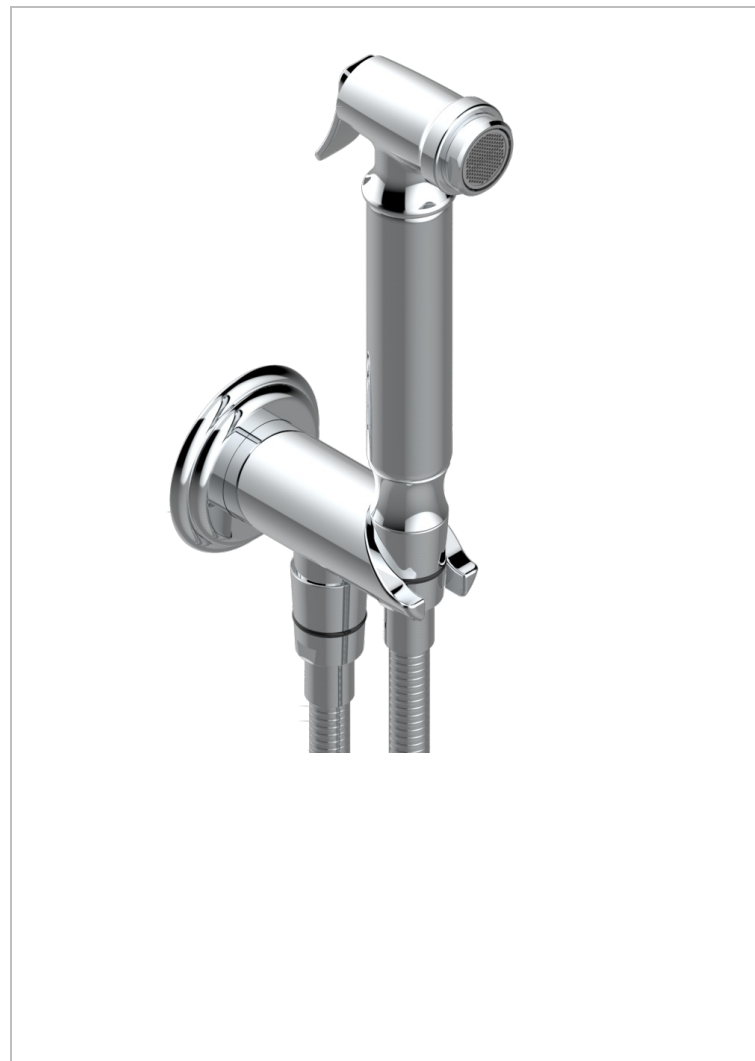

Комплект для гигиенического душа: лейка с клапаном, усиленный шланг 1,25м и вывод для шланга со встроенным защитным остановом

ХАРАКТЕРИСТИКИ

- Cheverny
- Комплект для гигиенического душа: лейка с клапаном, усиленный шланг 1,25м и вывод для шланга со встроенным защитным остановом

Никель - B01
Покрытие PVD бронза - F33
Покрытие PVD золотистый цвет - H52
Покрытие PVD латунь - H49
Покрытие PVD матовая бронза - F34
Покрытие PVD матовая латунь - H50

Покрытие PVD матовый золотистый - H53
Покрытие PVD матовый никель - H56
Покрытие PVD никель - H55
Розовое золото - F27
Сатинированное золото - F03
Сатинированный хром - C03