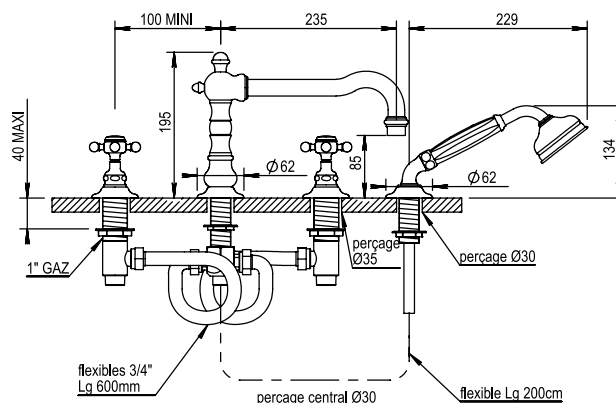

## Mélangeur bain-douche 4 trous sur gorge bec fixe

### CARACTÉRISTIQUES

Mélangeur bain-douche 4 trous sur gorge bec fixe - alimentation 3/4" avec raccords flexibles inverseur sur bec

4 hole deck bath-shower set 3/4" connections with flexible hoses - diverter on spout