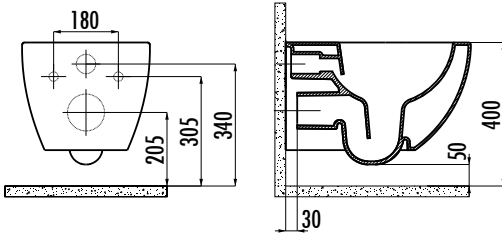

TEKNİK ÇİZİM

Taharet için sadece gizli bağlantı yapılabilir,
yandan bağlantı yapılamaz.

ÖZELLİKLER

Creavit önceden haber vermeksizin, ürünlerde ve teknik detaylarda değişiklik yapma hakkını saklı tutar. Renkler gerçekte olduğundan farklı görünebilir.

Kalite Yönetim Sistemi

Müşteri Memnuniyeti Belgesi

Çevre Yönetim Sistemi

İş Sağlığı ve Güvenliği Yönetim Sistemi

LGA

Alman Standartlarına Uygunluk Belgesi

kiwa

Hollanda Standartlarına Uygunluk Belgesi

GOST - R

Rusya Standartlarına Uygunluk Belgesi

UkrSEPRO

Ukrayna Standartlarına Uygunluk Belgesi

İsrail Standartlarına Uygunluk Belgesi

Nijerya Standartlarına Uygunluk Belgesi

Türk Standartlarına Uygunluk Belgesi