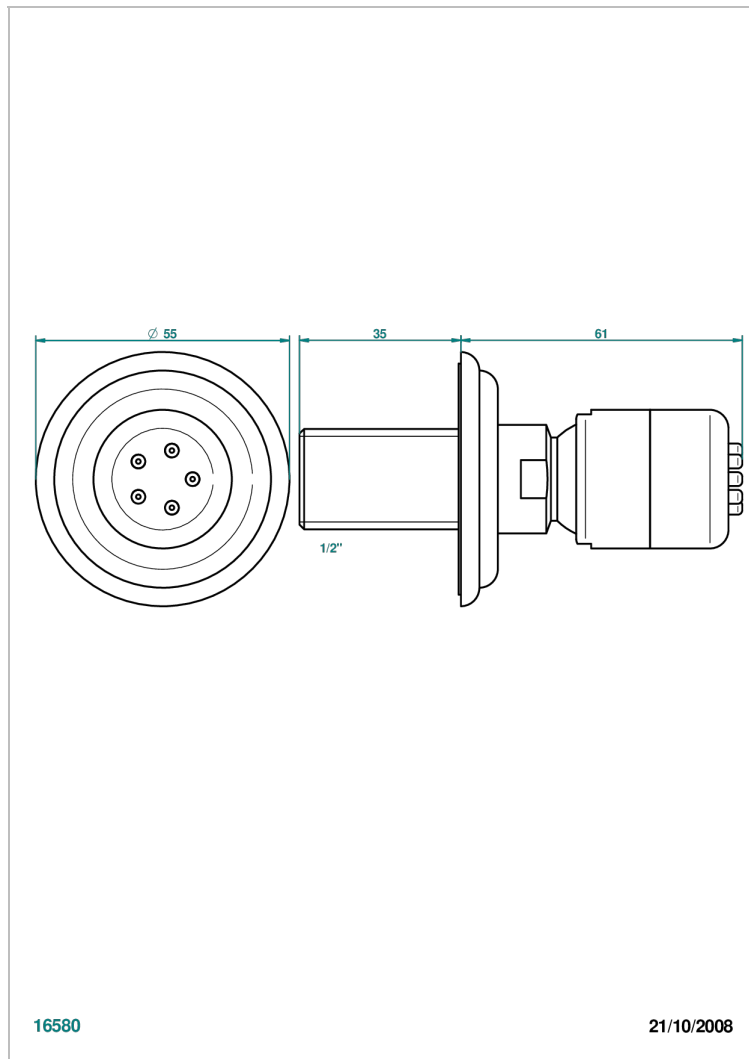

AMBOISE С КРАСНОЙ ЯШМОЙ

A1L-290/B

THG[®]
PARIS

Форсунка гидромассажная встраиваемая в стену 1/2" с защитой от жёсткой воды

ХАРАКТЕРИСТИКИ

- Amboise с красной яшмой
- Форсунка гидромассажная встраиваемая в стену 1/2" с защитой от жёсткой воды