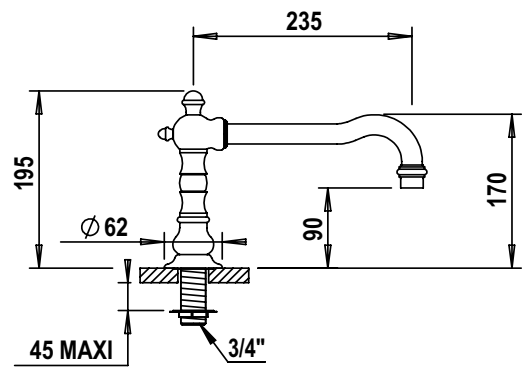

Réf. **01.470**

Bec bain fixe sur gorge

CARACTÉRISTIQUES

Bec bain fixe sur gorge longueur 240 mm (sans raccord)
Deck bath spout Length 240 mm (without T connection)

16 ACC LY 711

FINITIONS USUELLES

FINITIONS DÉCORATIONS