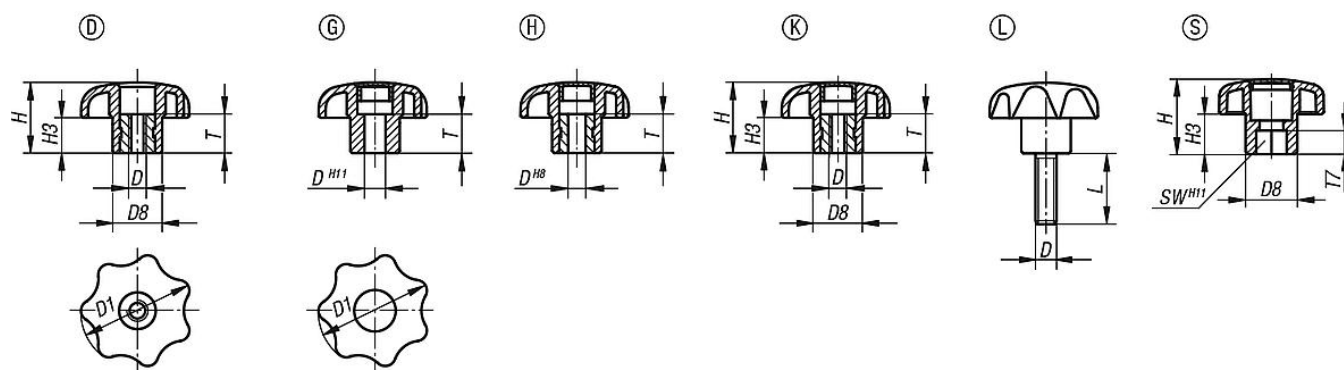

Рукоятки звездообразные DIN 6336

Описание товара/фотография продукта

Примеры оформления крышки

Описание

Материал:

Термопласт, черный, втулка или резьбовой болт, сталь.

Исполнение:

Втулка или резьбовой болт оцинкованные с синим пассивированием.

По запросу:

Другие цвета и надписи, такие, как фирменные логотипы или символы.

Указание на чертеже:

Форма D: резьбовая втулка, без крышки

Форма G: без втулки

Форма H: с калибровой втулкой

Форма K: резьбовая втулка, с крышкой

Форма L: наружная резьба

Форма S: Шестигранник

Чертежи

Обзор изделий

Рукоятки звездообразные DIN 6336

Номер заказа	Форма	Цвет крышки	D	D1	D8	H	H3	L	SW	T	T7
K0155.504	D	-	M4	25	12	16	8	-	-	10	-
K0155.505	D	-	M5	25	12	16	8	-	-	10	-
K0155.5061	D	-	M6	25	12	16	8	-	-	10	-
K0155.5051	D	-	M5	32	14	20	10	-	-	10	-
K0155.506	D	-	M6	32	14	20	10	-	-	10	-
K0155.508	D	-	M8	40	18	25	13	-	-	14	-
K0155.5101	D	-	M10	40	18	25	13	-	-	14	-
K0155.5081	D	-	M8	50	22	32	17	-	-	14	-
K0155.510	D	-	M10	50	22	32	17	-	-	14	-
K0155.5121	D	-	M12	50	22	32	17	-	-	18	-
K0155.5102	D	-	M10	63	26	40	21	-	-	14	-
K0155.512	D	-	M12	63	26	40	21	-	-	18	-