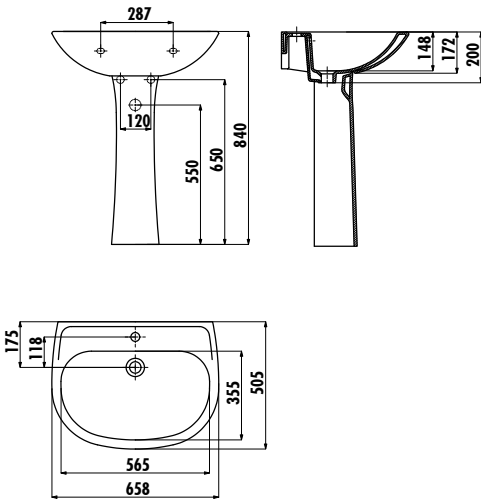

TEKNİK ÇİZİM

ÖZELLİKLER

Creavit önceden haber vermeksizin, ürünlerde ve teknik detaylarda değişiklik yapma hakkını saklı tutar. Renkler gerçekte olduğundan farklı görünebilir.

Kalite Yönetim Sistemi

Müşteri Memnuniyeti Belgesi

Çevre Yönetim Sistemi

İş Sağlığı ve Güvenliği Yönetim Sistemi

LGA

Alman Standartlarına Uygunluk Belgesi

kiwa

Hollanda Standartlarına Uygunluk Belgesi

GOST - R

Rusya Standartlarına Uygunluk Belgesi

UkrSEPRO

Ukrayna Standartlarına Uygunluk Belgesi

İsrail Standartlarına Uygunluk Belgesi

Nijerya Standartlarına Uygunluk Belgesi

Türk Standartlarına Uygunluk Belgesi