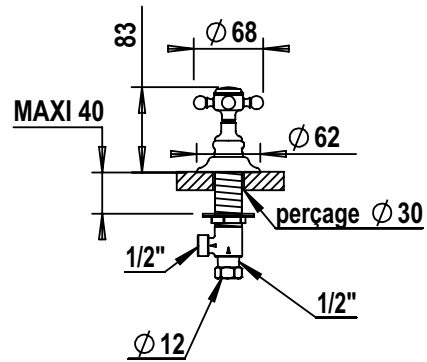

Réf. **01.106**

Réf. **19.106**

Commande d'arrêt sur gorge 1/2"

CARACTÉRISTIQUES

Commande d'arrêt sur gorge 1/2"

1/2" Deck valve

16 ACC LY 712

FINITIONS USUELLES