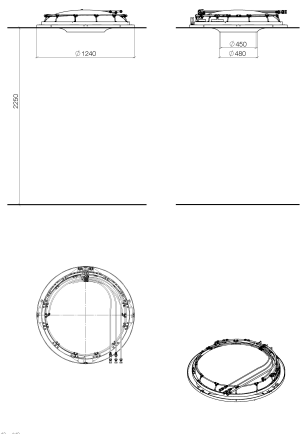

Душ -
AQUAMOON Дождевая панель - белый матовый
Артикульный номер: 41 620 979-10

- комплект завершающего монтажа
- Дождевая панель с 3 различными видами струй
- Aquacircle: круглая дождевая завеса, 72 форсунки, макс. 12 л/мин
- Tempest: естественный дождь, 48 форсунок, макс. 10 л/мин
- Queen's Collar: округленный каскад, макс. 24 л/мин
- Непрямое освещение интерьера, теплый белый свет, световая рейка СИД 2700К
- Матово-белая крышка RAL 9003
- с системой защиты от известковых отложений
- Наружный диаметр 1240 мм, диаметр отверстия 450 мм
- Расход при гидравлическом давлении 3 бар в сочетании с xTOOL: 46 л/мин
- Вес 22,5 кг
- Класс защиты IP67
- Элементы управления не входят в объем поставки
- Декоративная защитная потолочная панель. Возможно окрашивание по RAL., цена и сроки поставки по запросу.

белый матовый

Для данного артикула требуются комплектующие.

размерный чертеж

Все величины в мм / дюймах = мм x 0,0394