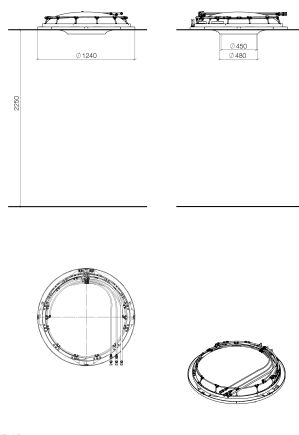

Душ -

AQUAMOON Дождевая панель - белый матовый

Артикулный номер: 41 620 979-10

- комплект завершающего монтажа
- Дождевая панель с 3 различными видами струй
- Aquacircle: круглая дождевая завеса, 72 форсунки, макс. 12 л/мин
- Tempest: естественный дождь, 48 форсунок, макс. 10 л/мин
- Queen's Collar: округленный каскад, макс. 24 л/мин
- Непрямое освещение интерьера, теплый белый свет, световая рейка СИД 2700К
- Матово-белая крышка RAL 9003
- с системой защиты от известковых отложений
- Наружный диаметр 1240 мм, диаметр отверстия 450 мм
- Расход при гидравлическом давлении 3 бар в сочетании с xTOOL: 46 л/мин
- Вес 22,5 кг
- Класс защиты IP67
- Элементы управления не входят в объем поставки
- Декоративная защитная потолочная панель. Возможно окрашивание по RAL., цена и сроки поставки по запросу.

белый матовый

Для данного артикула требуются комплектующие.

размерный чертёж

Все величины в мм / дюймах = мм x 0,0394

Душ -
AQUAMOON Дождевая панель - белый матовый
Артикульный номер: 41 620 979-10

Душ -
AQUAMOON Дождевая панель - белый матовый
Артикульный номер: 41 620 979-10

35 620 970 90

AQUAMOON Дождевая
панель скрытого монтажа -