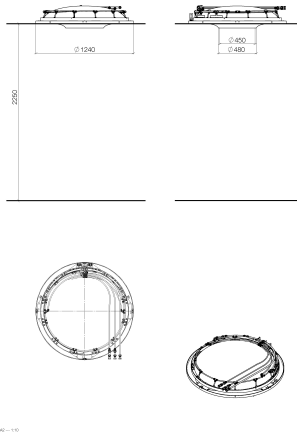

Душ -
AQUAMOON Дождевая панель - белый матовый
Артикульный номер: 41 620 979-10

- комплект завершающего монтажа
- Дождевая панель с 3 различными видами струй
- AquaCircle: круглая дождевая завеса, 72 форсунки, макс. 12 л/мин
- Tempest: естественный дождь, 48 форсунок, макс. 10 л/мин
- Queen's Collar: округленный каскад, макс. 24 л/мин
- Непрямое освещение интерьера, теплый белый свет, световая рейка СИД 2700К
- Матово-белая крышка RAL 9003
- с системой защиты от известковых отложений
- Наружный диаметр 1240 мм, диаметр отверстия 450 мм
- Расход при гидравлическом давлении 3 бар в сочетании с xTOOL: 46 л/мин
- Вес 22,5 кг
- Класс защиты IP67
- Элементы управления не входят в объем поставки
- Декоративная защитная потолочная панель. Возможно окрашивание по RAL., цена и сроки поставки по запросу.

белый матовый

Для данного артикула требуются комплектующие.

Душ -
AQUAMOON Дождевая панель - белый матовый
Артикульный номер: 41 620 979-10

размерный чертеж

Все величины в мм / дюймах = мм x 0,0394

Душ -
AQUAMOON Дождевая панель - белый матовый
Артикульный номер: 41 620 979-10

35 620 970 90

AQUAMOON Дождевая
панель скрытого монтажа -

Спецификация запасных частей

№	Артикульный №	Наименование	Расходуемое кол-во
---	---------------	--------------	--------------------