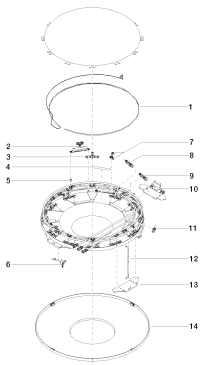

Душ -
AQUAMOON Дождевая панель - белый матовый
Артикульный номер: 41 620 979-10

- комплект завершающего монтажа
- Дождевая панель с 3 различными видами струй
- AquaCircle: круглая дождевая завеса, 72 форсунки, макс. 12 л/мин
- Tempest: естественный дождь, 48 форсунок, макс. 10 л/мин
- Queen's Collar: округленный каскад, макс. 24 л/мин
- Непрямое освещение интерьера, теплый белый свет, световая рейка СИД 2700К
- Матово-белая крышка RAL 9003
- с системой защиты от известковых отложений
- Наружный диаметр 1240 мм, диаметр отверстия 450 мм
- Расход при гидравлическом давлении 3 бар в сочетании с xTOOL: 46 л/мин
- Вес 22,5 кг
- Класс защиты IP67
- Элементы управления не входят в объем поставки
- Декоративная защитная потолочная панель. Возможно окрашивание по RAL., цена и сроки поставки по запросу.

белый матовый

Для данного артикула требуются комплектующие.

Душ -
AQUAMOON Дождевая панель - белый матовый
Артикульный номер: 41 620 979-10

размерный чертеж

Все величины в мм / дюймах = мм x 0,0394

Душ -
AQUAMOON Дождевая панель - белый матовый
Артикульный номер: 41 620 979-10

35 620 970 90

AQUAMOON Дождевая
панель скрытого монтажа -

Спецификация запасных частей

№	Артикульный №	Наименование	Расходуемое кол-во
---	---------------	--------------	--------------------