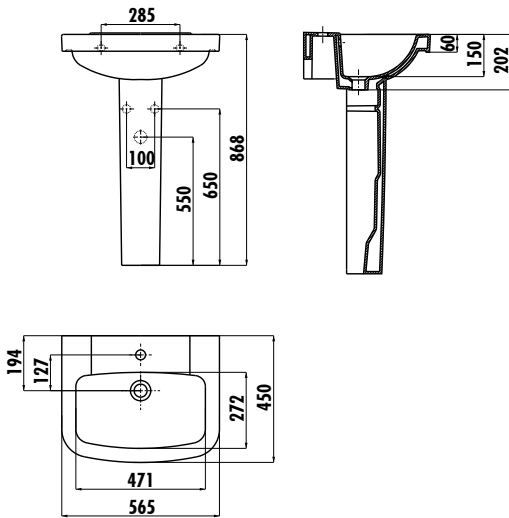

TEKNİK ÇİZİM

ÖZELLİKLER

Creavit önceden haber vermeksizin, ürünlerde ve teknik detaylarda değişiklik yapma hakkını saklı tutar.

Kalite Yönetim Sistemi

Müşteri Memnuniyeti Belgesi

Çevre Yönetim Sistemi

İş Sağlığı ve Güvenliği Yönetim Sistemi

LGA

Alman Standartlarına Uygunluk Belgesi

kiwa

Hollanda Standartlarına Uygunluk Belgesi

GOST - R

Rusya Standartlarına Uygunluk Belgesi

UKRSEPRO

Ukrayna Standartlarına Uygunluk Belgesi

İsrail Standartlarına Uygunluk Belgesi

Nijerya Standartlarına Uygunluk Belgesi

Türk Standartlarına Uygunluk Belgesi