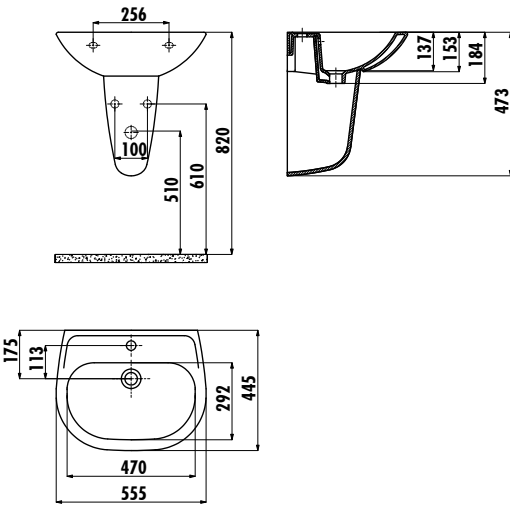

TEKNİK ÇİZİM

ÖZELLİKLER

Creavit önceden haber vermeksizin, ürünlerde ve teknik detaylarda değişiklik yapma hakkını saklı tutar. Renkler gerçekte olduğundan farklı görünebilir.

Kalite Yönetim Sistemi

Müşteri Memnuniyeti Belgesi

Çevre Yönetim Sistemi

İş Sağlığı ve Güvenliği Yönetim Sistemi

LGA

Alman Standartlarına Uygunluk Belgesi

kiwa

Hollanda Standartlarına Uygunluk Belgesi

GOST - R

Rusya Standartlarına Uygunluk Belgesi

UKRSEPRO

Ukrayna Standartlarına Uygunluk Belgesi

İsrail Standartlarına Uygunluk Belgesi

Nijerya Standartlarına Uygunluk Belgesi

Türk Standartlarına Uygunluk Belgesi