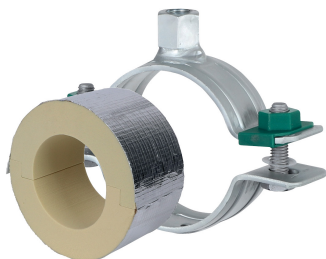

# BISOFIX® PIR30 + HD500

(D 03 66)

для изолированных труб 12,0 - 323,9 мм

## Свойства и преимущества

- в комбинации с твёрдой пенопластовой теплоизоляцией
- cover joints with aluminium tape
- insulating pipe support with HD500 clamp
- HD500 clamp with M8/M10 and M10/M12 connection nut
- не содержит хлорфторуглероды (CFC), гидрохлорфторуглероды (HCFC), формальдегиды, кадмий
- класс огнестойкости B2
- PIR density for D <110mm = 80kg/m<sup>3</sup>
- PIR density for D >110mm = 120kg/m<sup>3</sup>
- thermal conductivity lambda (approx. value): 0.30 W/(mK)
- обработка поверхности:
  - продукция является частью системы BIS UltraProtect® 1000
  - подходит для монтажа внутри и снаружи зданий
  - мин. 1 000 часов в испытании соляным туманом (макс. 5% красной ржавчины) согласно ISO 9227
  - temperature range -45 °C - +105 °C