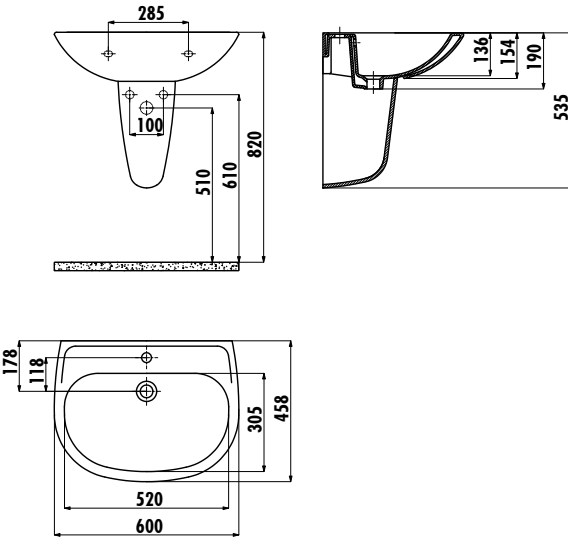

TEKNİK ÇİZİM

ÖZELLİKLER

Creavit önceden haber vermeksizin, ürünlerde ve teknik detaylarda değişiklik yapma hakkını saklı tutar.

Kalite Yönetim Sistemi

Müşteri Memnuniyeti Belgesi

Çevre Yönetim Sistemi

İş Sağlığı ve Güvenliği Yönetim Sistemi

LGA

Alman Standartlarına Uygunluk Belgesi

kiwa

Hollanda Standartlarına Uygunluk Belgesi

GOST - R

Rusya Standartlarına Uygunluk Belgesi

UKRSEPRO

Ukrayna Standartlarına Uygunluk Belgesi

İsrail Standartlarına Uygunluk Belgesi

Nijerya Standartlarına Uygunluk Belgesi

Türk Standartlarına Uygunluk Belgesi