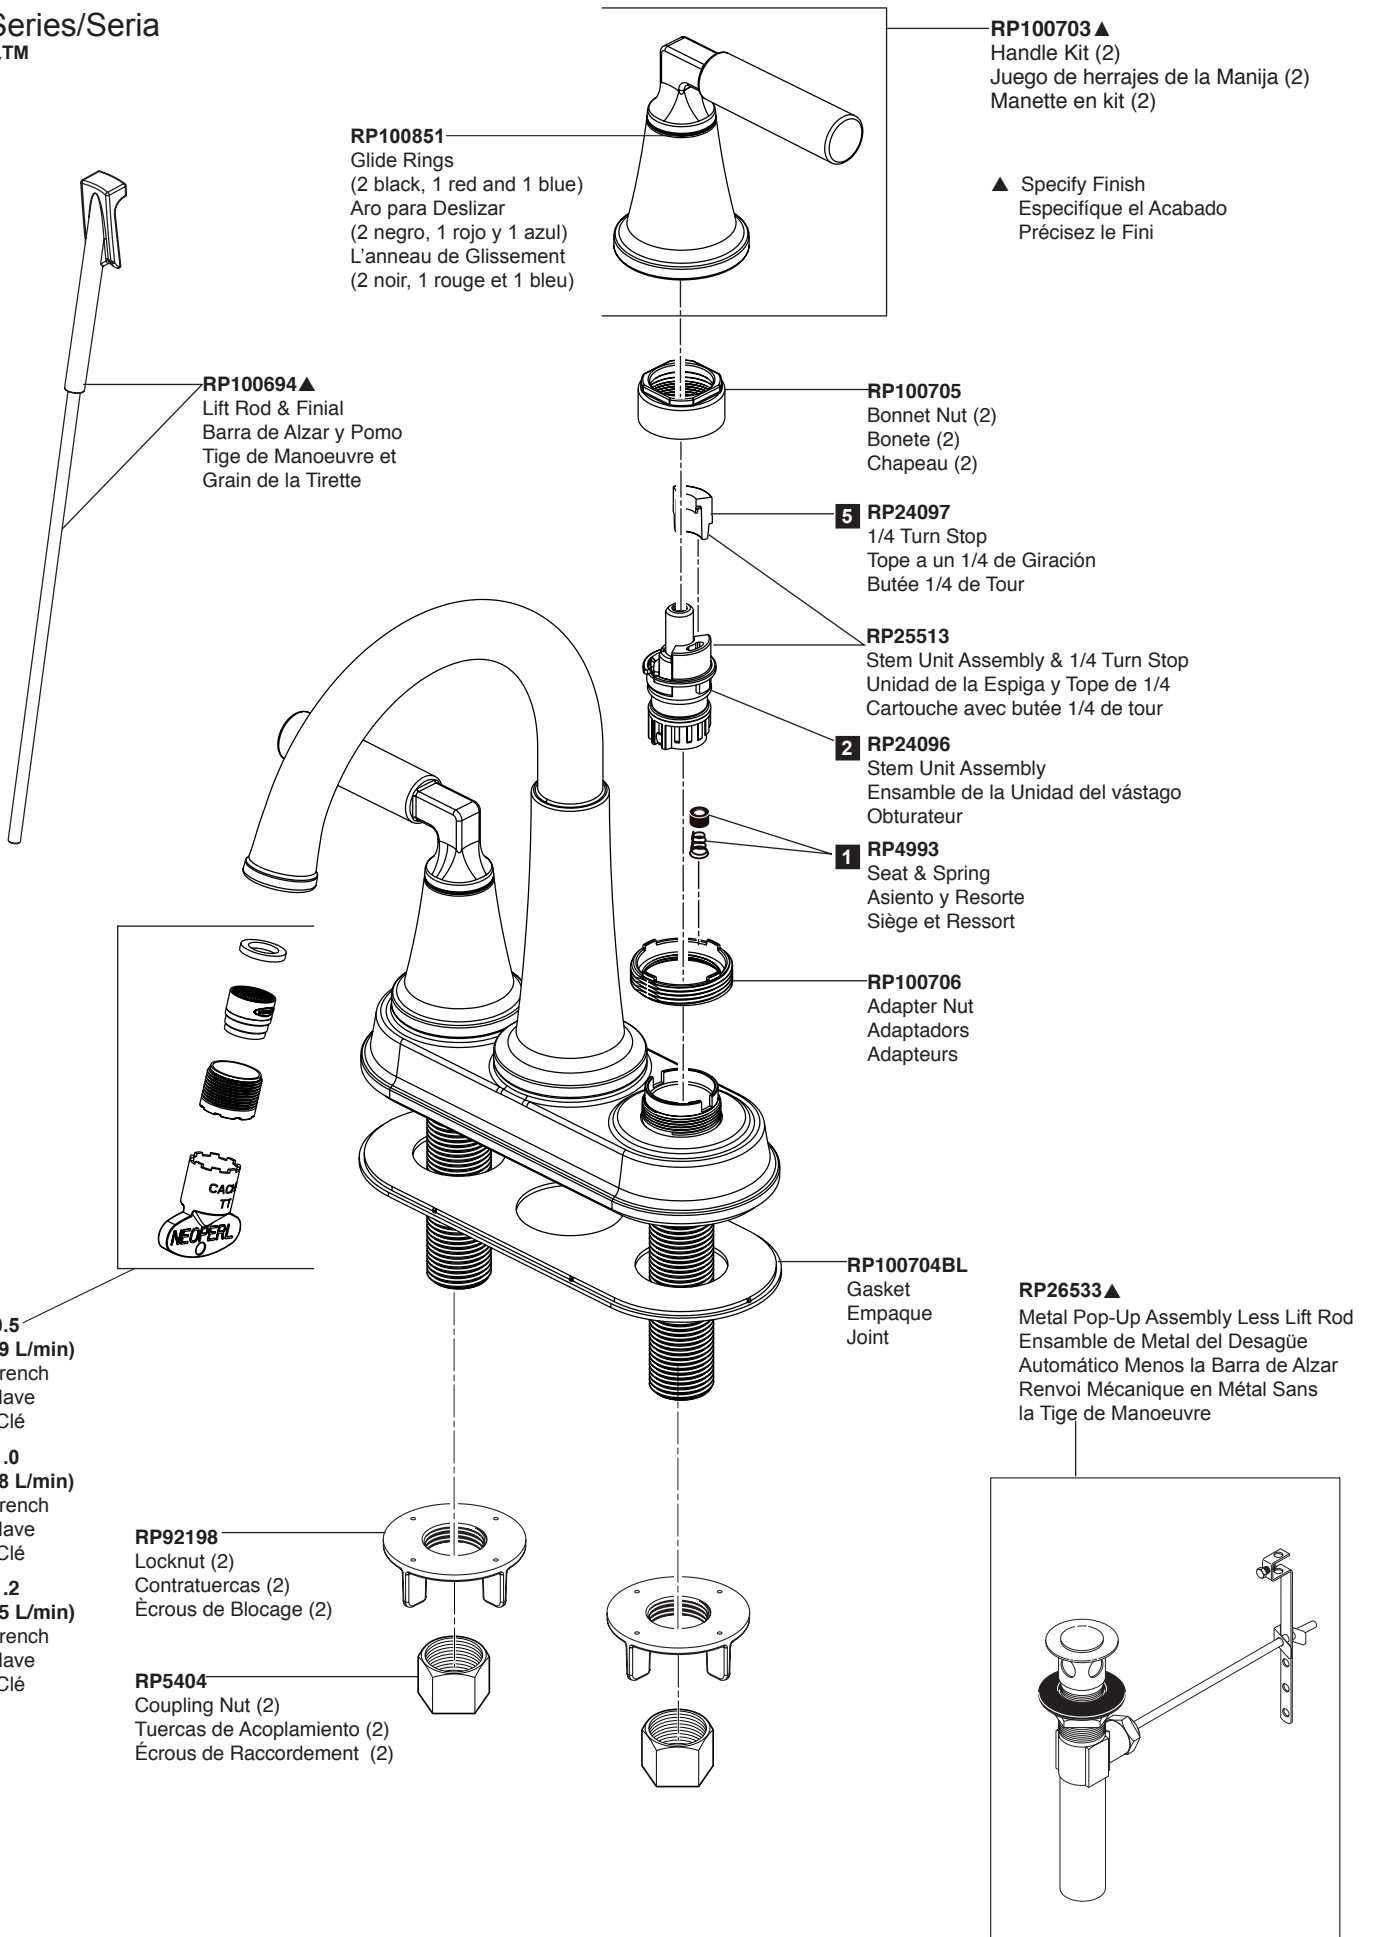

Model/Modelo/Modèle  
 2548LF-▲MPU  
 Series/Series/Seria  
**Bowery™**

- 3** **RP100072-0.5**  
**0.5 GPM (1.9 L/min)**  
 Aerator & Wrench  
 Aireador y Llave  
 Aérateur et Clé
- RP100071-1.0**  
**1.0 GPM (3.8 L/min)**  
 Aerator & Wrench  
 Aireador y Llave  
 Aérateur et Clé
- RP100702-1.2**  
**1.2 GPM (4.5 L/min)**  
 Aerator & Wrench  
 Aireador y Llave  
 Aérateur et Clé

- RP92198**  
 Locknut (2)  
 Contratueras (2)  
 Écrous de Blocage (2)
- RP5404**  
 Coupling Nut (2)  
 Tuercas de Acoplamiento (2)  
 Écrous de Raccordement (2)

- RP100703▲**  
 Handle Kit (2)  
 Juego de herrajes de la Manija (2)  
 Manette en kit (2)

▲ Specify Finish  
 Especificque el Acabado  
 Précisez le Fini

- RP26533▲**  
 Metal Pop-Up Assembly Less Lift Rod  
 Ensemble de Metal del Desagüe  
 Automático Menos la Barra de Alzar  
 Renvoi Mécanique en Métal Sans  
 la Tige de Manoeuvre