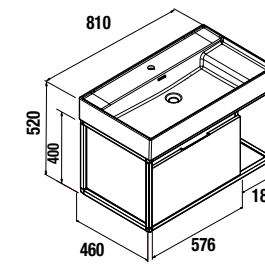

800 (Veneto 610 standard)	
cod.	
26435	

800 (Veneto 810 standard)	
cod.	
26436	

800 (Veneto 810 with internal shelf)	
cod.	
87522	

SERIE VINCI

COMBINATION WITH BASINS

VINCI FLOOR STANDING UNIT FOR INTEGRAL WASHBASIN