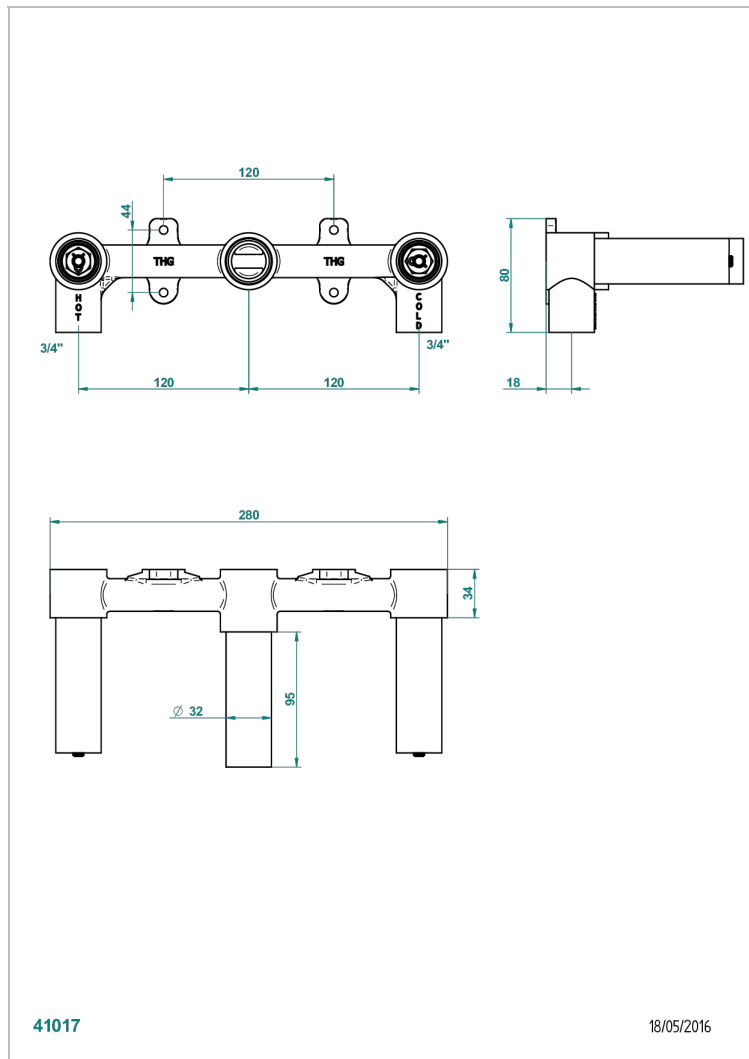

ПРОЧИЕ АРТИКУЛЫ THG

G00-40AC

Встраиваемая часть смесителя настенного на три отверстия (не рукоят.)

THG[®]
PARIS

ХАРАКТЕРИСТИКИ

- прочие артикулы THG
- Встраиваемая часть смесителя настенного на три отверстия (не рукоят.)