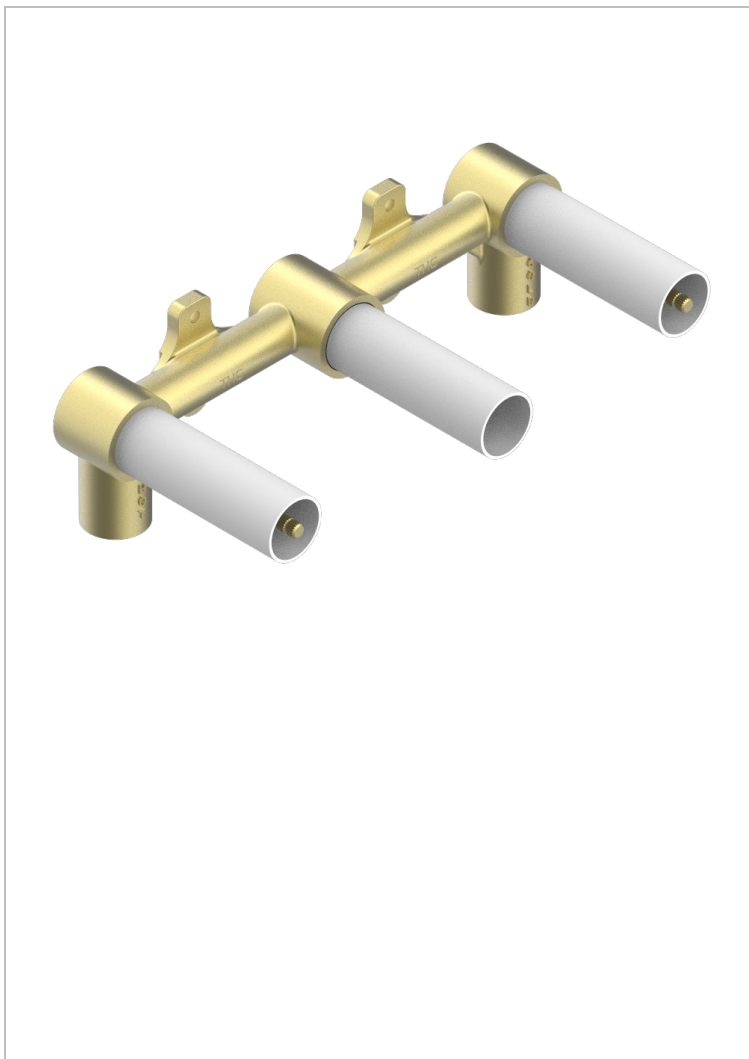

ПРОЧИЕ АРТИКУЛЫ THG

G00-40AC

Встраиваемая часть смесителя настенного на три отверстия (не рукоят.)

THG[®]
PARIS

ХАРАКТЕРИСТИКИ

- прочие артикулы THG
- Встраиваемая часть смесителя настенного на три отверстия (не рукоят.)

ДОСТУПНЫЕ ВАРИАНТЫ ПОКРЫТИЙ

Без отделки - A00