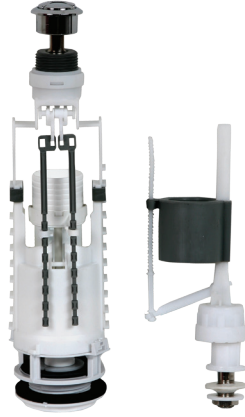

İÇ TAKIM IT1025

Çocuk Rezervuar

IT1025

Çocuk Rezervuar
Çift Basmalı İç Takım

Koli Adedi:

10

Ürün Ağırlığı:

0,74 kg

Creavit önceden haber vermeksizin, ürünlerde ve teknik detaylarda değişiklik yapma hakkını saklı tutar. Renkler gerçekte olduğundan farklı görünebilir.

Kalite Yönetim Sistemi

Müşteri Memnuniyeti Belgesi

Çevre Yönetim Sistemi

İş Sağlığı ve Güvenliği Yönetim Sistemi

LGA

Alman Standartlarına Uygunluk Belgesi

kiwa

Hollanda Standartlarına Uygunluk Belgesi

GOST - R

Rusya Standartlarına Uygunluk Belgesi

UKRSEPRO

Ukrayna Standartlarına Uygunluk Belgesi

İsrail Standartlarına Uygunluk Belgesi

Nijerya Standartlarına Uygunluk Belgesi

Türk Standartlarına Uygunluk Belgesi