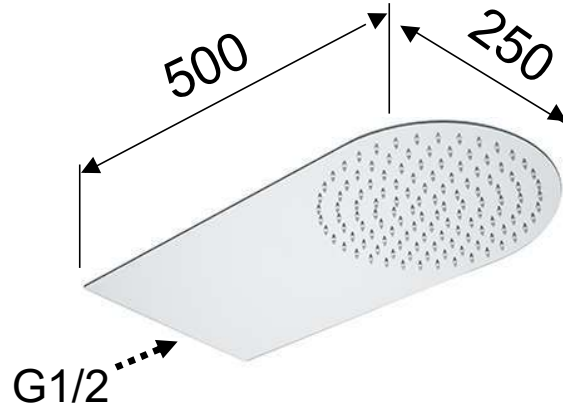

**DANIEL**

SCHEDA TECNICA TECHNICAL FEATURES

ART. COD.

**ST20614ZSS**

DEVIATORE 3 VIE 7 POSIZIONI  
3-OUTLETS AND 7-POSITIONS  
DIVERTER

FLUSSO + STOP 38°C TERMO  
FLOW + STOP 38°C THERMO

### MATERIALI / MATERIALS

OTTONE CROMATO / CHROME PLATED BRASS  
ACCIAIO INOX / STAINLESS STEEL

**CROMATURA / CHROME PLATING**

UNI EN 248

Via Leonardo da Vinci 53 20062 Cassano d'Adda (MI) Italy Tel. +39-0363 62651  
info@daniel.it www.daniel.it