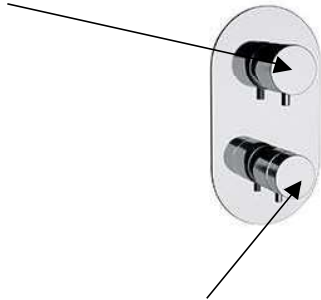

**DANIEL**

SCHEDA TECNICA TECHNICAL FEATURES

ART. COD.

**ST20614ZSS**

DEVIATORE 3 VIE 7 POSIZIONI  
3-OUTLETS AND 7-POSITIONS  
DIVERTER

FLUSSO + STOP 38°C TERMO  
FLOW + STOP 38°C THERMO

### MATERIALI / MATERIALS

OTTONE CROMATO / CHROME PLATED BRASS  
ACCIAIO INOX / STAINLESS STEEL

**CROMATURA / CHROME PLATING**

UNI EN 248

Via Leonardo da Vinci 53 20062 Cassano d'Adda (MI) Italy Tel. +39-0363 62651  
info@daniel.it www.daniel.it