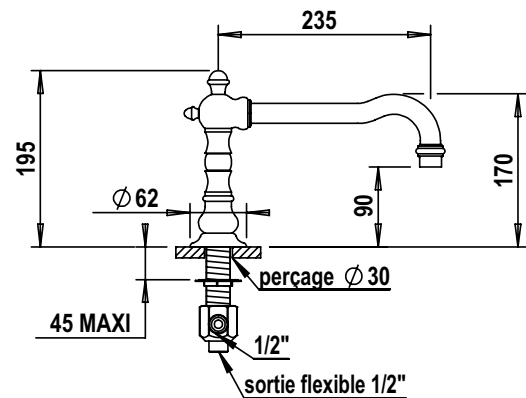

Réf. **01.472**

Bec bain sur gorge fixe avec inverseur

CARACTÉRISTIQUES

Bec bain sur gorge fixe avec inverseur longueur 240 mm
Deck bath spout with diverter Length 240 mm

FINITIONS USUELLES

-  **CH** Chrome
Chrome
-  **NB** Nickel Brillant
Polished Nickel
-  **NM** Nickel Mat
Brushed Nickel