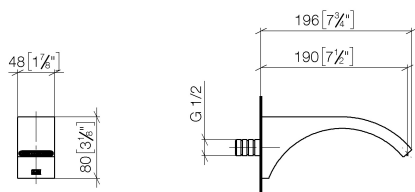

Умывальник - CYO

Излив для умывальника настенный без сливного гарнитура - латунь / латунь

Артикулный номер: 13 805 811-38

- вылет 190 мм
- неподвижный излив
- прямоугольная обогащенная воздухом струя
- диаметр сверлёного отверстия 37 мм
- присоединение 1/2"
- расход макс. 4,5 л/мин
- не содержит свинца
- Группа смесителей согл. DIN 4109: 1

латунь / латунь сатинированная

Для данного артикула требуются комплектующие.

размерный чертеж

mm [inches]

Все величины в мм / дюймах = мм x 0,0394