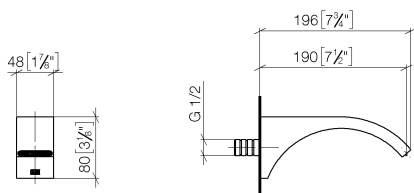

## Умывальник - СУО

Излив для умывальника настенный без сливного гарнитура - латунь / латунь

Артикульный номер: 13 805 811-38

- вылет 190 мм
- неподвижный излив
- прямоугольная обогащенная воздухом струя
- диаметр сверлёного отверстия 37 мм
- присоединение 1/2"
- расход макс. 4,5 л/мин
- не содержит свинца
- Группа смесителей согл. DIN 4109: 1

## размерный чертёж

mm [inches]

Все величины в мм / дюймах = мм x 0,0394

Умывальник - СУО

Излив для умывальника настенный без сливного гарнитура - латунь / латунь

Артикульный номер: 13 805 811-38

график расхода