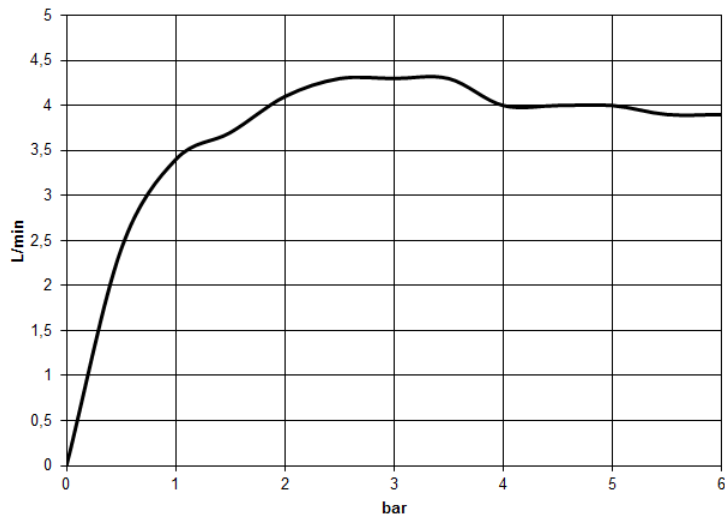

## размерный чертёж

mm [inches]

Все величины в мм / дюймах = мм x 0,0394

Умывальник - СУО

Излив для умывальника настенный без сливного гарнитура - латунь / латунь

Артикульный номер: 13 805 811-38

график расхода