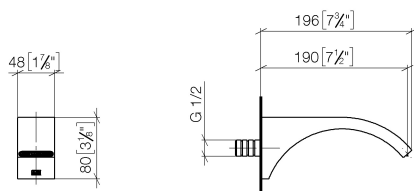

размерный чертеж

mm [inches]