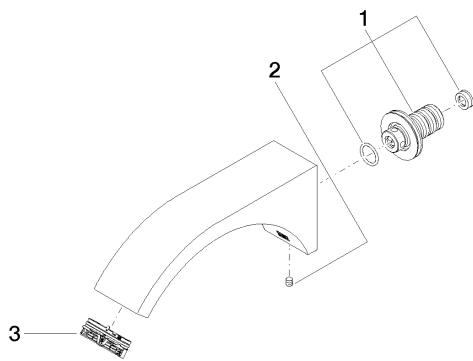

Умывальник - СУО

Излив для умывальника настенный без сливного гарнитура - латунь / латунь

Артикульный номер: 13 805 811-38

Спецификация запасных частей

№	Артикульный №	Наименование	Расходуемое кол-во