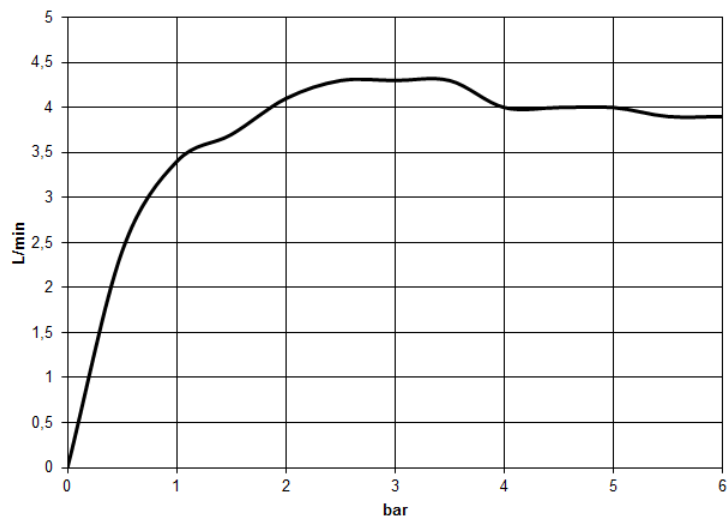

Умывальник - СУО

Излив для умывальника настенный без сливного гарнитура - латунь / латунь

Артикульный номер: 13 805 811-38

Все величины в мм / дюймах = мм x 0,0394

график расхода