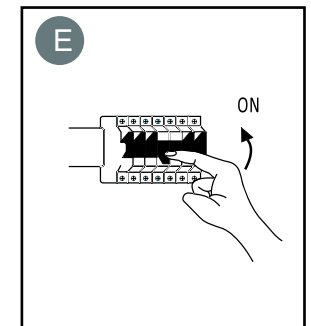

Комплектация / Package Contents:

series item no	adjustable/поворотный	D (mm)	H (mm)	wattage
A6107PL-1	yes/ да	70*118	153	7
A6118PL-1	yes/ да	120*160	183	18
A6312PL-1	yes/ да	140*140*360	235	12
A6330PL-1	yes/ да	102*220	230	30
A6210PL-1	yes/ да	70*158	167	10
A6520PL-1	yes/ да	70*175	187	20
A6520AP-1	yes/ да	70*176	160	20
A5910PL-1	yes/ да	57*100	143	10
A6709PL-1	yes/ да	90*180	150	9
A6709AP-1	yes/ да	90*90	140	9
A6720PL-1	yes/ да	110*210	180	20
A6730PL-1	yes/ да	130*230	220	30