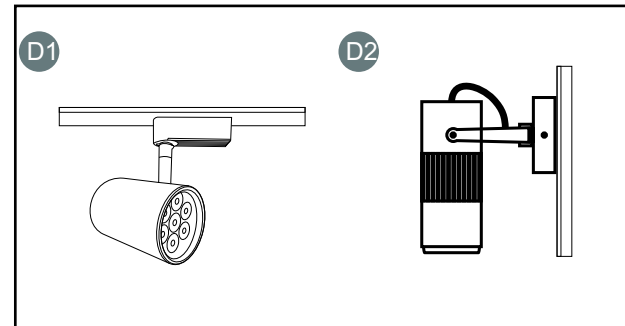

Комплектация / Package Contents:

series item no	adjustable/поворотный	D (mm)	H (mm)	wattage
A6107PL-1	yes/ да	70*118	153	7
A6118PL-1	yes/ да	120*160	183	18
A6312PL-1	yes/ да	140*140*360	235	12
A6330PL-1	yes/ да	102*220	230	30
A6210PL-1	yes/ да	70*158	167	10
A6520PL-1	yes/ да	70*175	187	20
A6520AP-1	yes/ да	70*176	160	20
A5910PL-1	yes/ да	57*100	143	10
A6709PL-1	yes/ да	90*180	150	9
A6709AP-1	yes/ да	90*90	140	9
A6720PL-1	yes/ да	110*210	180	20
A6730PL-1	yes/ да	130*230	220	30