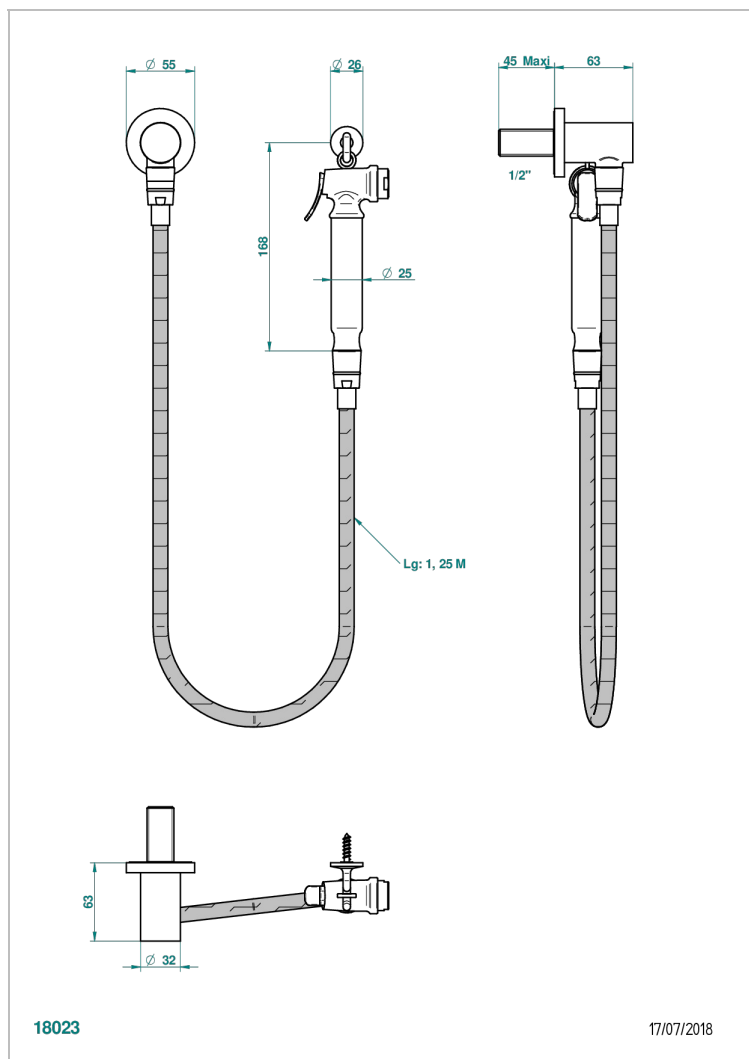

МОНТАЙНЕ МАРБРЕ БЛАНК ВЕНОС

G3V-5840/7

Душ гигиенический: 1.25 м шланг, крючок, вывод для душа и лейка с клапаном (возможны только следующие покрытия A02, B01, C01, D03, E02, F01, G01, G02)

ХАРАКТЕРИСТИКИ

- Montaigne marbre blanc Vénus
- Душ гигиенический: 1.25 м шланг, крючок, вывод для душа и лейка с клапаном (возможны только следующие покрытия A02, B01, C01, D03, E02, F01, G01, G02)

ТЕХНИЧЕСКИЕ ХАРАКТЕРИСТИКИ

- Recommandé : 3 bars (max. 5 bars) - Advised : 43,5 psi (max. 72 psi)
- 9,5 l/min à 3 bars (2.5 gpm at 43.5 psi)

ДОСТУПНЫЕ ВАРИАНТЫ ПОКРЫТИЙ

- Золото - F01
- Матовый никель - C01
- Никель - B01
- Хром - A02
- Хром/золото - G02