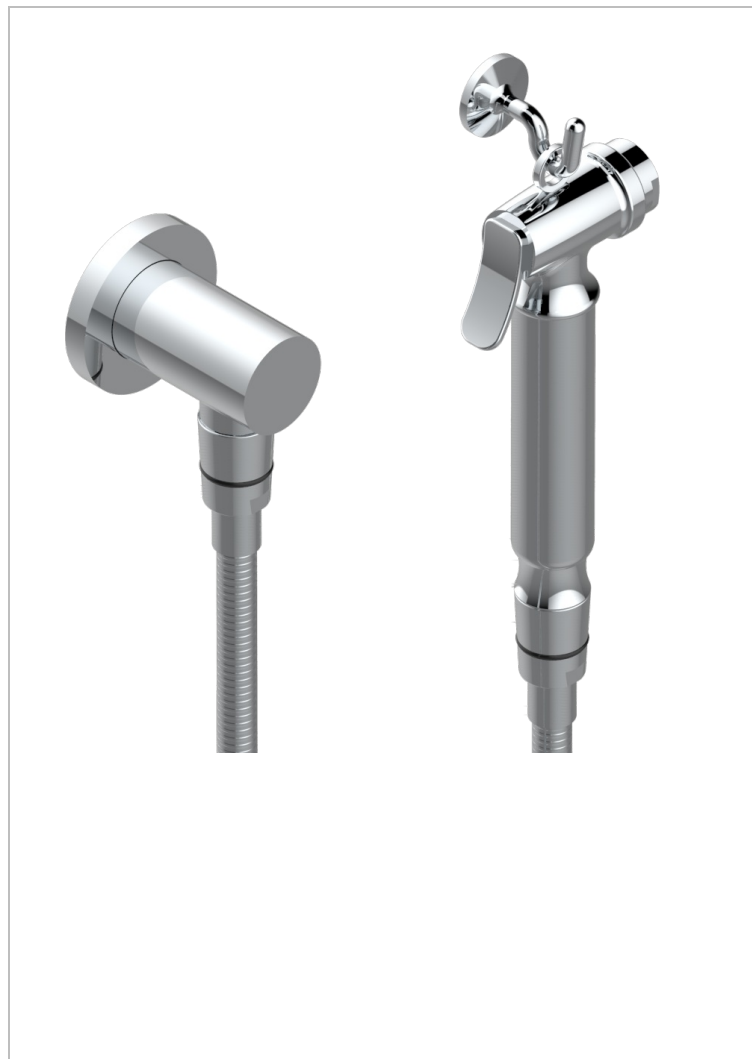

МОНТАЙНЕ МАРБРЕ БЛАНК ВЕНОС

G3V-5840/7

Душ гигиенический: 1.25 м шланг, крючок, вывод для душа и лейка с клапаном (возможны только следующие покрытия A02, B01, C01, D03, E02, F01, G01, G02)

ХАРАКТЕРИСТИКИ

- Montaigne marbre blanc Vénus
- Душ гигиенический: 1.25 м шланг, крючок, вывод для душа и лейка с клапаном (возможны только следующие покрытия A02, B01, C01, D03, E02, F01, G01, G02)

ТЕХНИЧЕСКИЕ ХАРАКТЕРИСТИКИ

- Recommandé : 3 bars (max. 5 bars) - Advised : 43,5 psi (max. 72 psi)
- 9,5 l/min à 3 bars (2.5 gpm at 43.5 psi)

ДОСТУПНЫЕ ВАРИАНТЫ ПОКРЫТИЙ

- Золото - F01
- Матовый никель - C01
- Никель - B01
- Хром - A02
- Хром/золото - G02