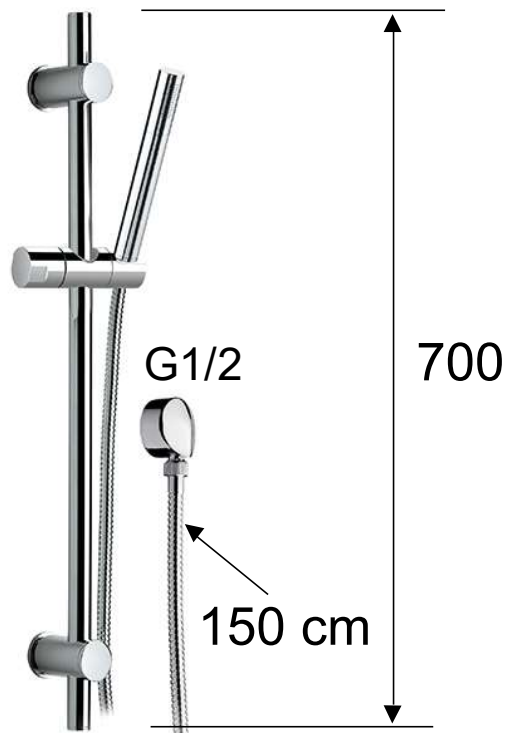

DANIEL

SCHEDA TECNICA TECHNICAL FEATURES

ART. COD.

ST20614ZSSCA

DEVIATORE 3 VIE 7 POSIZIONI
3-OUTLETS AND 7-POSITIONS
DIVERTER

FLUSSO + STOP 38°C TERMO
FLOW + STOP 38°C THERMO

MATERIALI / MATERIALS

OTTONE CROMATO / CHROME PLATED BRASS
ACCIAIO INOX / STAINLESS STEEL