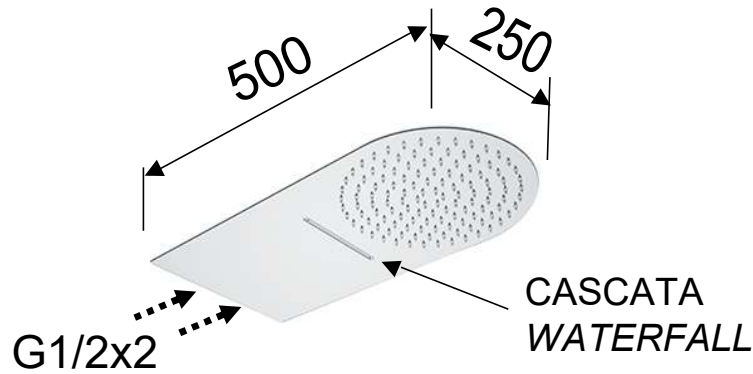

DANIEL

SCHEDA TECNICA TECHNICAL FEATURES

ART. COD.

ST20614ZSSCA

DEVIATORE 3 VIE 7 POSIZIONI
3-OUTLETS AND 7-POSITIONS
DIVERTER

FLUSSO + STOP 38°C TERMO
FLOW + STOP 38°C THERMO

MATERIALI / MATERIALS

OTTONE CROMATO / CHROME PLATED BRASS
ACCIAIO INOX / STAINLESS STEEL