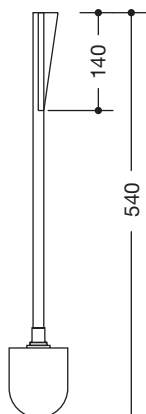

Abbildung ähnlich

WC-Bürste 800.20.01099

- langer Bürstenstiel mit ergonomischem Griff und schwarzem Bürstenkopf aus Polyamid
- langer Bürstenstiel mit ergonomischem Griff erleichtert die Handhabung
- Auswechseln des Bürstenkopfes durch Bajonettverschluss
- Bürstenkopf Durchmesser 76 mm
- 540 mm lang, Griff 140 mm lang
- Bürstenstiel aus hochwertigem Polyamid in der HEWI Farbe 99 (Reinweiß)
- Griffstück aus hochwertigem Polyamid nach HEWI Farbtabelle

Abmessungen in mm

Farben

99	97	95	92	90	86	84	18	24	36	33	74	72	55	50
----	----	----	----	----	----	----	----	----	----	----	----	----	----	----

Basisfarbe Applikationen, Elemente, Einsätze

Alternative Farben