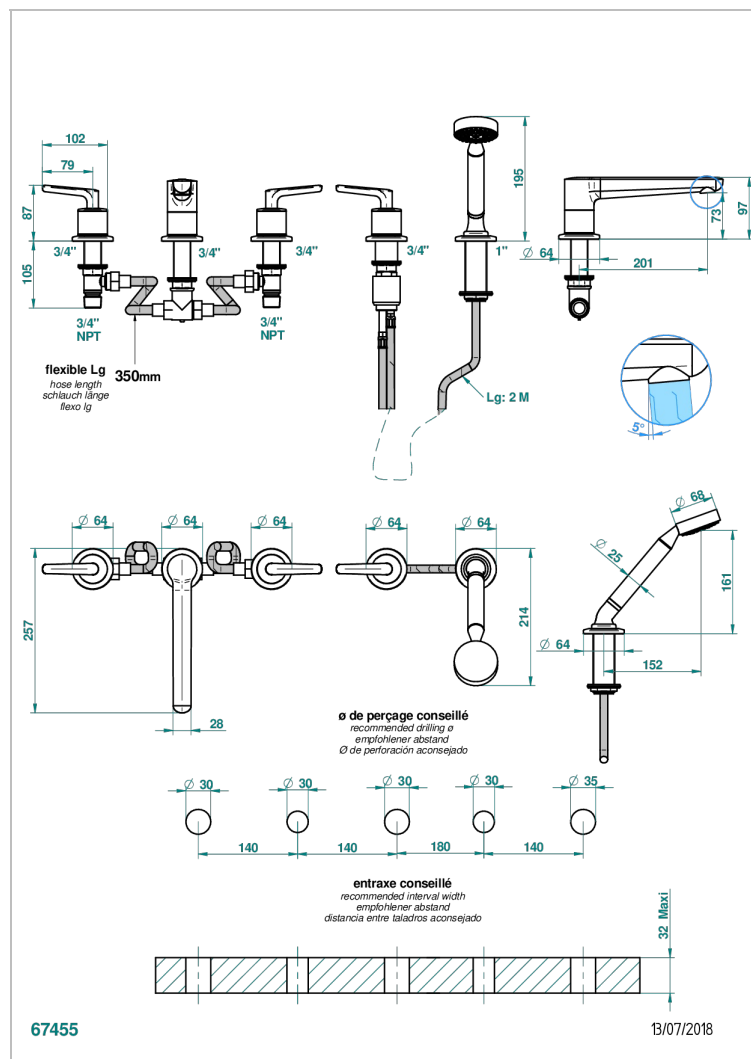

SYSTEM METAL LISSE C РУКОЯТКАМИ

G9B-1132

Смеситель устанавливаемый на борту ванны на 5 отверстий с душем, керамическим смесителем, 2 вентилями 3/4" и изливом СУПЕР ГОЛИАФ

ХАРАКТЕРИСТИКИ

- System métal lisse с рукоятками
- Смеситель устанавливаемый на борту ванны на 5 отверстий с душем, керамическим смесителем, 2 вентилями 3/4" и изливом СУПЕР ГОЛИАФ